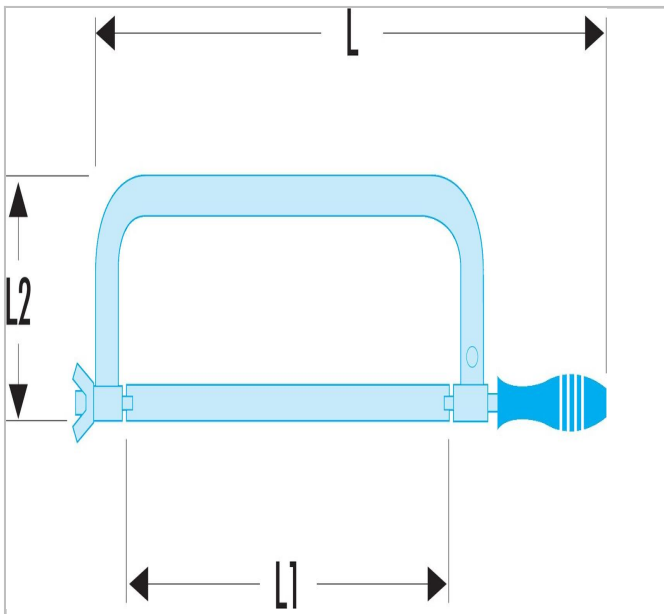

## Platte zaagbeugel

### Description:

- Houten handgreep.
- Gebruik met standaard bladen van 300 mm.
- Reserve zaagblad: 668A.

	Lengte [mm]	Gewicht [g]	Lengte L1 [mm]	Lengte [mm]
599	520.0	600.0	300.0	130.0