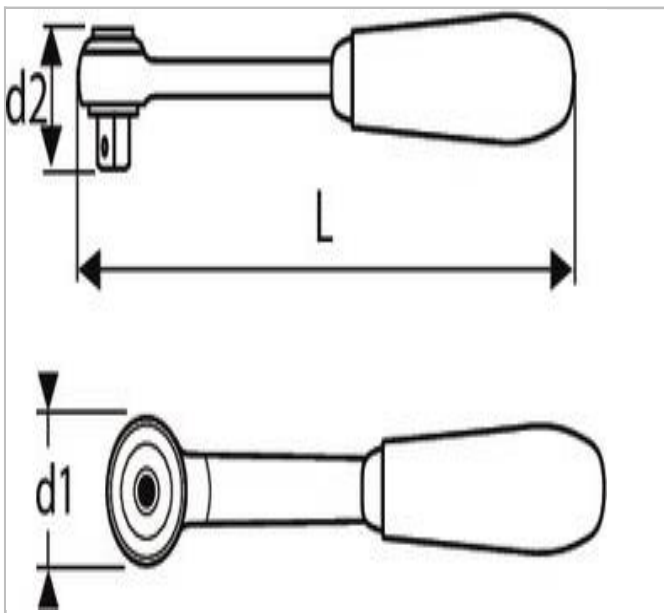

EXPERT Ratel met "parkeermeter"-kop - 1/4" met vergrendeling.

Description:

- - ISO 3315
- - DIN 3122
- - ISO 1174-1
- - Mechanisme met 72 tanden.
- - Terugstelhoek 5°.
- - Veiligheidsvergrendeling van de dop.
- - Omkering door middel van een hendel: draairichting zichtbaar.
- - Afwerking: glanzend verchroomd.
- - Ergonomische handgreep van bimateriaal.

	Diameter D1 [mm]	Length [mm]	Gewicht [kg]
E030605	24.0	140.0	0.125