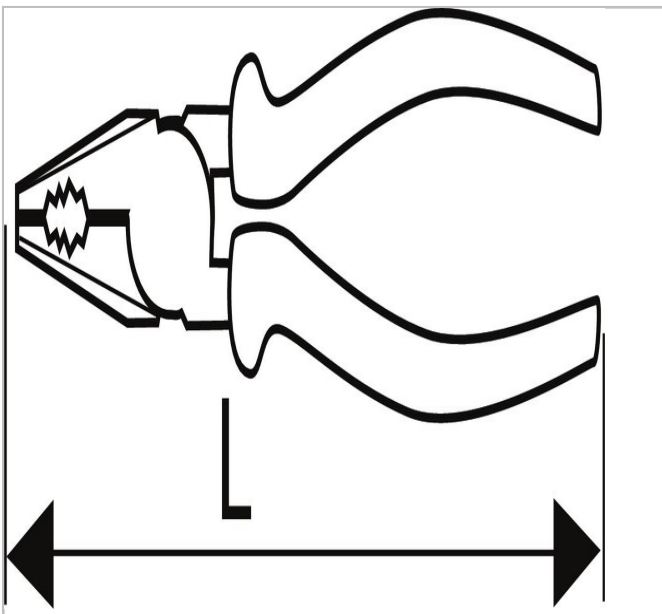

EXPERT Combinatietang

Description:

- - DIN ISO 5746
- - Ontworpen voor alle grip- en kniptoeepassingen. De knipkanten zijn ontworpen voor alle soorten draden (zacht, halfhard en hard).
- - Ergonomische handgreep voor meer comfort tijdens langdurige en repetitieve werkzaamheden.
- - E080503 pianodraad max. 1,6 mm 220 kg/mm²
- - E080504 pianodraad max. 1,8 mm 215 kg/mm²
- - E080505 pianodraad max. 2,0 mm 210 kg/mm²
- - Vervaardigd in Frankrijk

	Lengte [mm]	Weight Maxi [g]
E080503	160	195
E080504	180	225
E080505	200	300