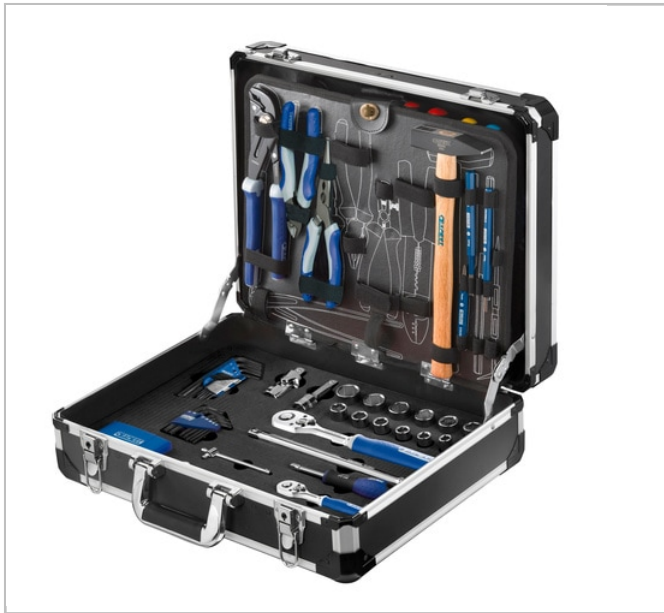

## EXPERT Gereedschapskoffer voor de onderhoudsmonteur 96 stuks

### Description:

- Ringsteeksleutels 8 - 10 - 11 - 12 - 13 - 14 - 16 - 17 - 18 - 19 mm.
- 1 Engelse sleutel 250 mm.
- 1/4":
  - Doppen 4 - 5 - 5,5 - 6 - 7 - 8 - 9 - 10 - 11 - 12 - 13 mm.
  - 1 ratel - cardan.
  - 1 schuifhandgreep.
  - 2 verlengstukken 55-100 mm.
  - 1 dop met bithouder 1/4".
  - 1 handgreep met heft.
- 1/2":
  - Doppen 10 - 11 - 12 - 13 - 14 - 15 - 16 - 17 - 18 - 19 - 22 mm.
  - 1 ratel - cardan.
  - 2 Verlengstukken 75-250 mm.
  - Schroevendraaiers:
    - Sleufkop 3,5 x 75 - 4 x 100 - 6,5 x 150 - 8 x 175. Phillips® PH 1-2 - Pozidriv® PZ 1-2.
  - Schroefcassette 19-delig.
  - Set van 9 6-kant inbussleutels.
  - Set van 7 Torx® inbussleutels.
  - 1 tang met lange halfronde bekken.
  - 1 zijknijptang.
  - 1 waterpomptang.
  - 1 klinkhamer 32 mm.
  - 1 stiftuitdrijver 4 - 6 mm.
  - 1 centerpunt 4 mm.
  - 1 zaagraam.
  - 1 rolbandmaat 5 m.

	Gewicht [kg]
<b>E220104</b>	8.6