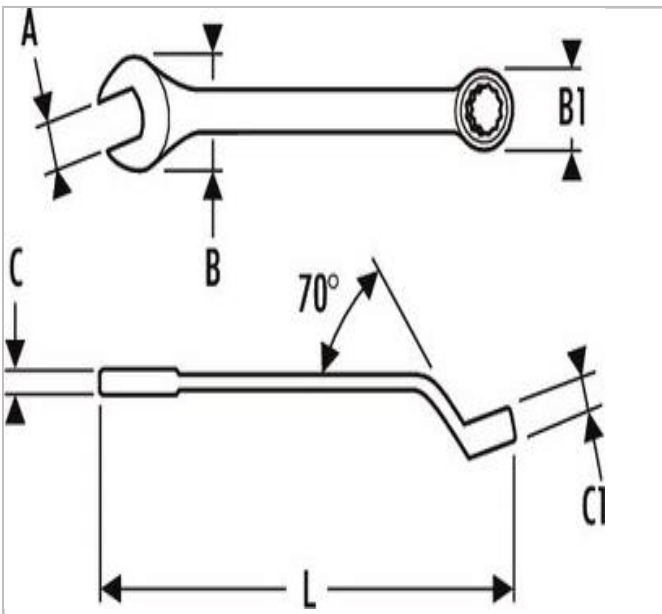

EXPERT Verdiepte ringsteeksleutels - mm

Description:

- ISO 691 - ISO 1711-1 - ISO 3318 - ISO 7738 - DIN 3113
- 12-kantring OGV® gebogen 10°.
- Steekkop met een draaiing van 15° t.o.v. de as van het heft (terugstelhoek 30°).
- Het OGV® profiel geeft een maximaal contactoppervlak met de moer voor een extra lange levensduur.
- Gesmeed uit Vanadium chroom staal.
- Afwerking: verchromd, glanzend.

	a [mm]	A [mm]	A [mm]	Lengte [mm]	Hoofd Breedte B [mm]	Gewicht [kg]	Hoofd Breedte B1 [mm]	Hoofd Hoogte C1 [mm]
E117728	14	14		210.0	31.7	0.089	21.5	9.0