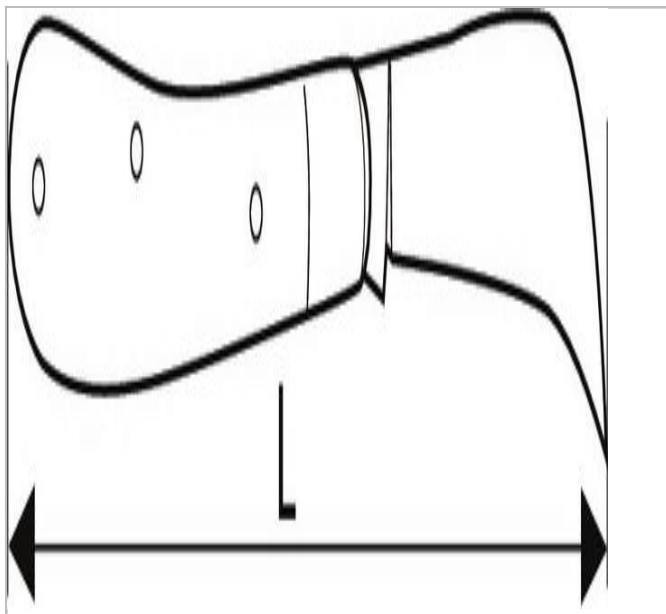

EXPERT Elektricienmes 1 blad

Description:

- - Snoeilemmet RVS 60 mm.
- - Houten heft.

	Lengte [mm]	Gewicht [g]	MINIMUM CUTTING CAPACITY [mm]
E117763	170	85	0.0