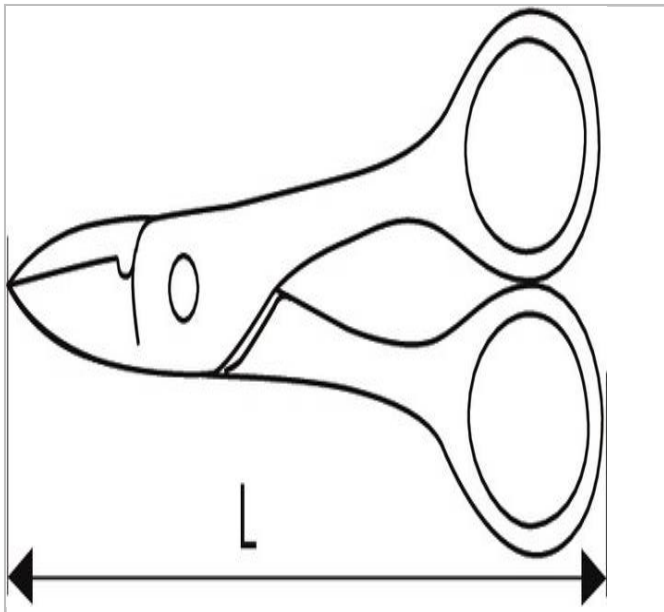

EXPERT Elektricienschaar

Description:

- - Kort versterkt blad met draadnijder
- - Materiaal: staal carbide
- - Verchroomd en gepolijst
- - Handgreep bekleed met PVC

	Lengte [mm]	Gewicht [g]	MINIMUM CUTTING CAPACITY [mm]
E117764	150	117	0.0