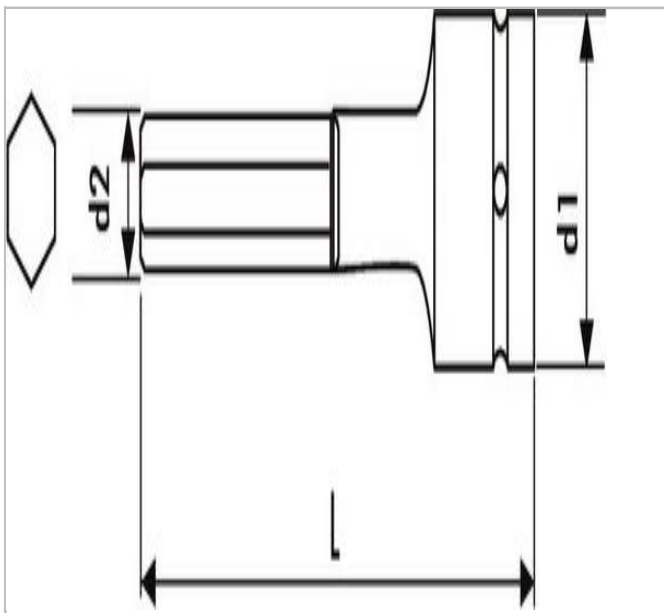

## EXPERT Impact schroevendraaierdoppen 1/2" voor 6-kant inbusschroeven

### Description:

- Speciaal bestudeerd om weerstand te bieden tegen de belasting van slagmoermachines.
- Staal met Molybdeen chroom.
- Gebruik voor uw veiligheid de impact doppen met de juiste ringen en pennen.

	a [mm]	A [mm]	A [mm]	Diameter D1 [mm]	Length [mm]	Gewicht [g]	Hex [mm]	Diameter D2 [mm]
<b>E113623</b>	5	5.0		25.0	75.0	84.0	5.0	6.0
<b>E113624</b>	6	6.0		25.0	75.0	89.0	6.0	7.1
<b>E113625</b>	8	8.0		25.0	75.0	97.0	8.0	9.5
<b>E113626</b>	10	10.0		25.0	75.0	108.0		11.8
<b>E113627</b>	12	12.0		25.0	75.0	125.0	12.0	14.0
<b>E113628</b>	14	14.0		25.0	75.0	143.0	14.0	16.0
<b>E113629</b>	17	17.0		25.0	75.0	178.0	17.0	19.8
<b>E113630</b>	19	19.0		25.0	75.0	203.0	19.0	22.1