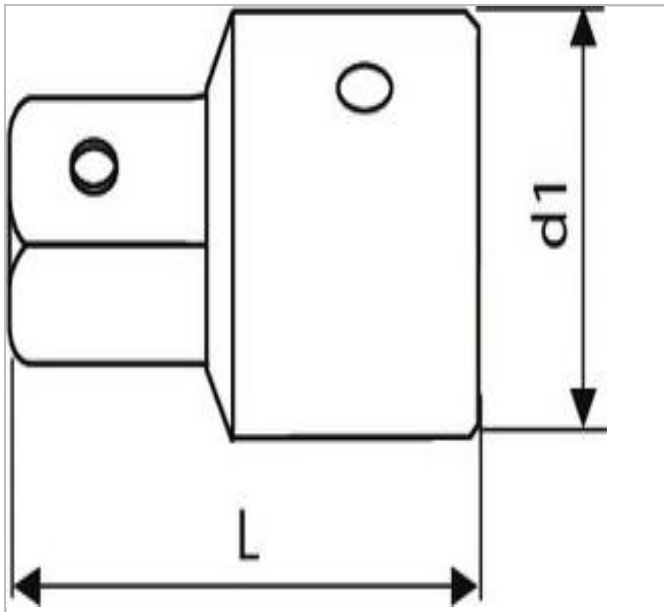

## EXPERT Magnetisch verloopstuk 1/4" - 3/8"

### Description:

- Gebruik uitsluitend met handgereedschap.
- Met magneet.
- Geleverd op een metalen rek.

	Length [mm]	Diameter D1 [mm]	Gewicht [kg]
<b>E041505</b>	14.5	19.0	0.018