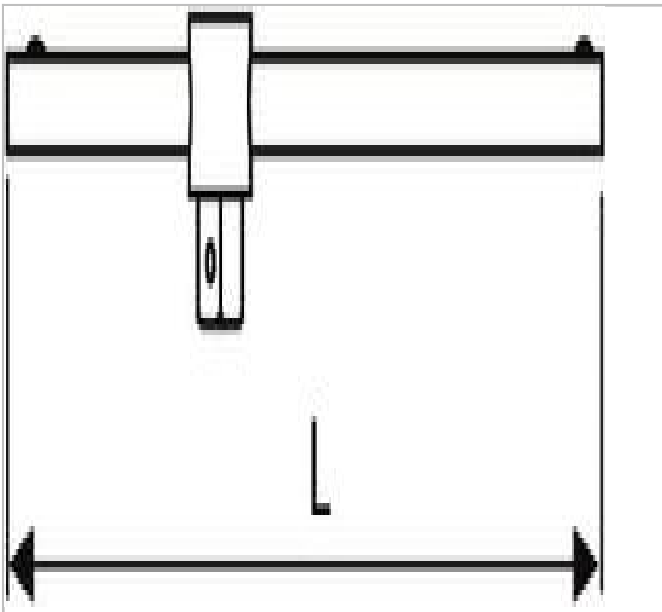

## EXPERT T handvat 1/4"

### Description:

- ISO 3315 - DIN 3122 - ISO 1174-1
- Vanadium chroom staal.
- Afwerking: glanzend verchromd.
- Voor een handmatig gebruik.

	Lengte [mm]	Gewicht [kg]
E117355	105.0	0.045