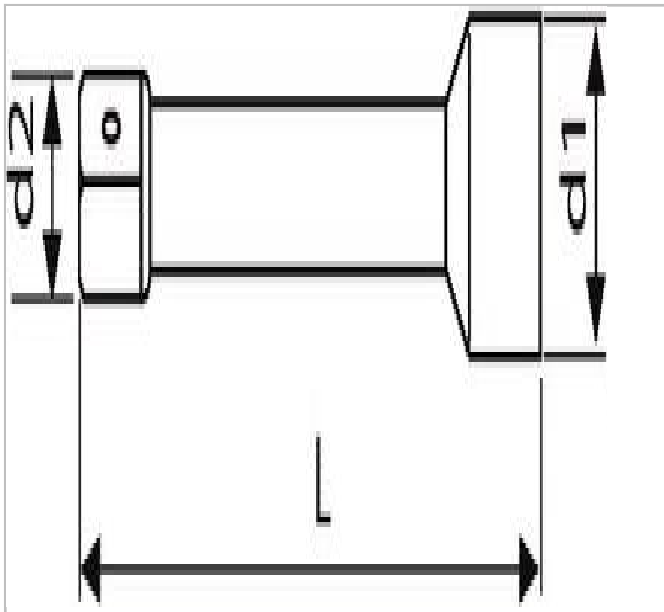

EXPERT Verlengstukken 1/4"

Description:

- ISO 3315 - DIN 3122 - ISO 1174-1
- Chroom-vanadiumstaal.
- Afwerking: glanzend chroom.

	Lengte [mm]	Diameter D1 [mm]	Diameter D2 [mm]	Gewicht [kg]
E113771	55.0	12.5	8.51	0.025
E113772	150.0	12.5	8.51	0.065
E117356	100.0	12.5	8.51	0.045