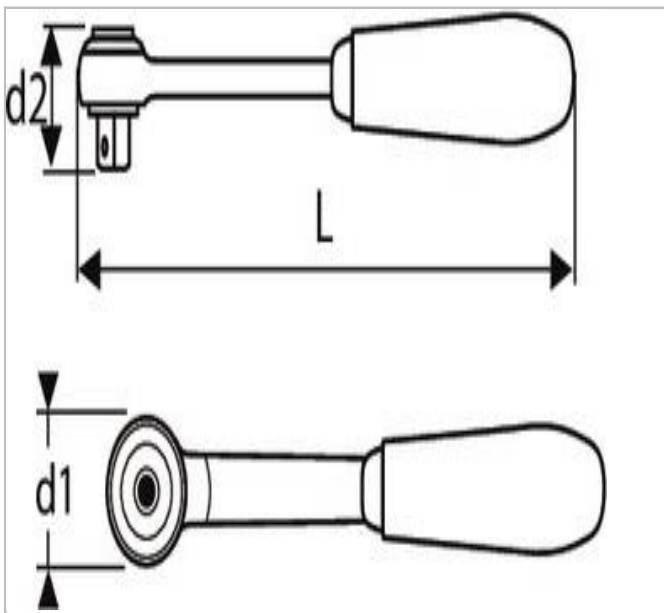

## EXPERT Ratel met "parkeermeter"-kop 1/4" en metalen handgreep

### Description:

- - ISO 3315
- - DIN 3122
- - ISO 1174-1
- - Mechanisme met 72 tanden.
- - Terugstelhoek van 5°.
- - Veiligheidsvergrendeling van de dop.
- - Omkeren via hendel : visualisatie van de draairichting.
- - Afwerking : glanzend verchroomd.

	Diameter D1 [mm]	Length [mm]	Gewicht [kg]
<b>E030508</b>	24.0	140.0	0.136