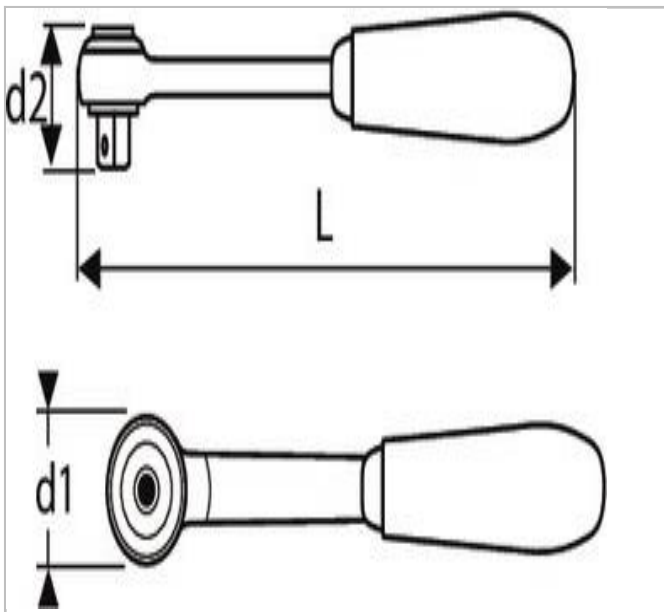

## EXPERT Ratel met scharnierende kop - 1/4"

### Description:

- ISO 3315 - DIN 3122 - ISO 1174-1
- Mechanisme met 72 tanden.
- Terugstelhoek 5°.
- Compacte & scharnierende kop voor betere toegankelijkheid.
- Afwerking: glanzend verchroomd.
- Ergonomische handgreep van bimateriaal.

	Diameter D1 [mm]	Length [mm]	Gewicht [kg]
<b>E030602</b>	31.6	150.5	0.13