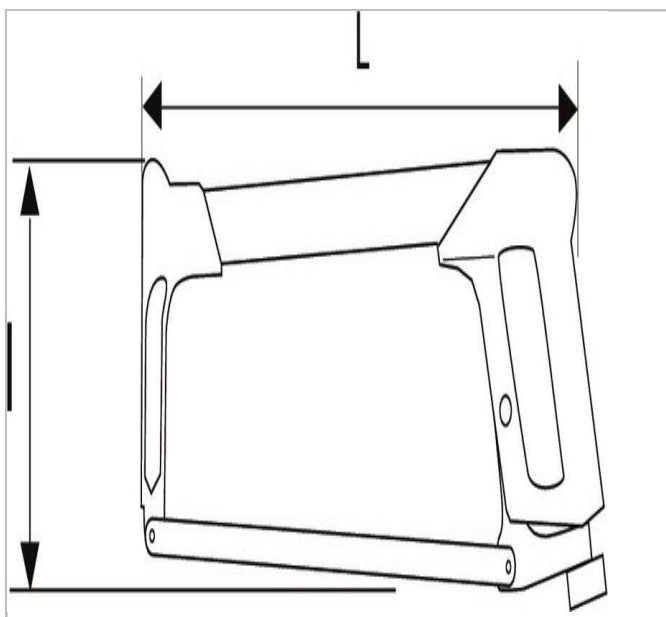

EXPERT Metaalzaag - Revolverhandgreep - 1 blad

Description:

- Zaag met revolverhandgreep -
Spanning tot 100kg - Zaagvermogen van 100 mm
- Voorspanning van het blad dankzij een hefsysteem, eenvoudig in te stellen en onder spanning te brengen
- Geleverd met een blad van bimetaal
- Beugel van verchroomd staal - Voorste en achterste gedeelte beschilderd
- Blad 300 mm

|  | Lengte [mm] | Gewicht [g] | Breedte [mm] |
|--|-------------|-------------|--------------|
| E115122 | 376.0 | 590.0 | 131.0 |