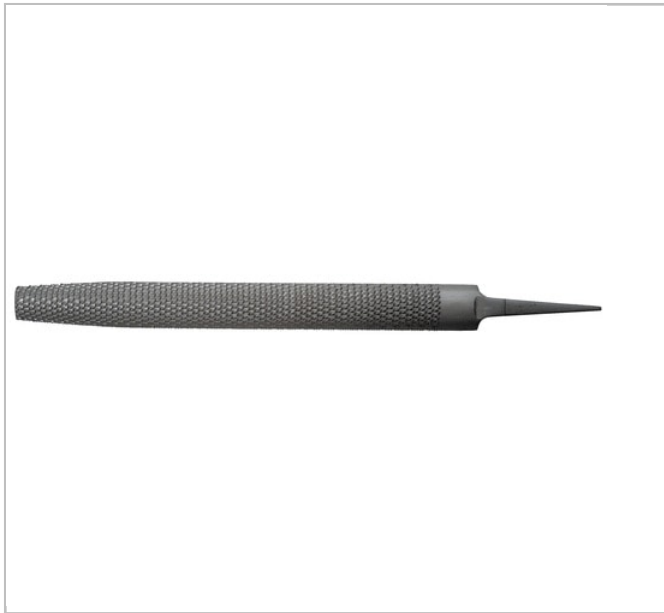

## RAB.DRDMDA - Halfronde halfzoete raspen, matig vertand

### Description:

- Halfronde handraspen.
- RAB.DRDB250EMA - RAB.DRDMD300EMA: Rasp met handgreep.
- Uitvoering: ergonomische kunststof handgreep (bestand tegen de meest agressieve oplosmiddelen uit de werkplaats).
- Aanbevolen voor gebruikelijke werkzaamheden op zachte materialen, aluminium, lood, kunststof of hout.

	Lengte [mm]	Dikte [mm]	Dikte E1 [mm]	Gewicht [g]
<b>RAB.DRDMD250A</b>	250.0	25.0	7.0	260.0
<b>RAB.DRDMD250EMA</b>	250.0	25.0	7.0	300.0