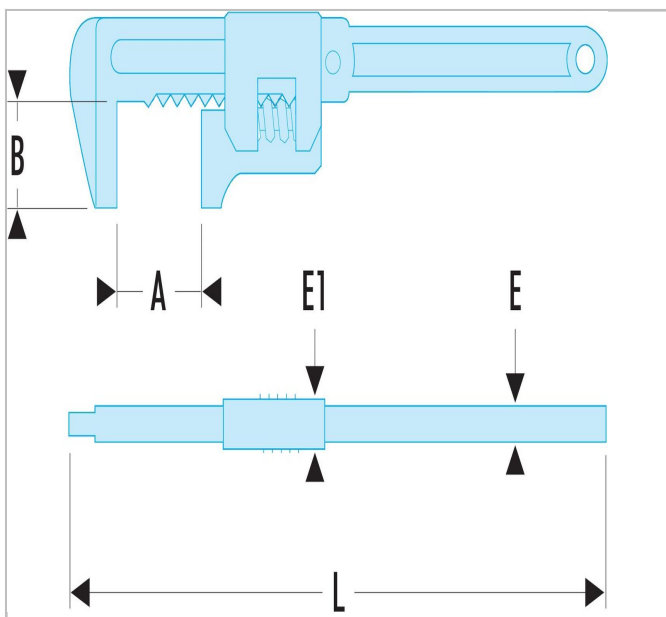

105 - Loodgieterssleutels

Description:

- Sterke sleutels met een grote bekopening voor zwaar werk. Voorbeelden: in de bouw, aan landbouwmachines en in de wegebouw. Assortiment met 3 sleutels: maximale bekopening van 60
- - 70
- - 80 mm. Uitvoering: verchroomd, gesatineerd.

	a [mm]	A [mm]	Lengte [mm]	Dikte [mm]	Dikte E1 [mm]	Hoofd Breedte B [mm]	EEN Maxi [mm]	Gewicht [kg]
105.230	60.0	60.0	230.0	10.0	17.0	34.0	60.0	0.48
105.280	70.0	70.0	280.0	11.0	20.0	45.0	70.0	0.81
105.375	80.0	80.0	375.0	13.0	22.0	45.0	80.0	1.5