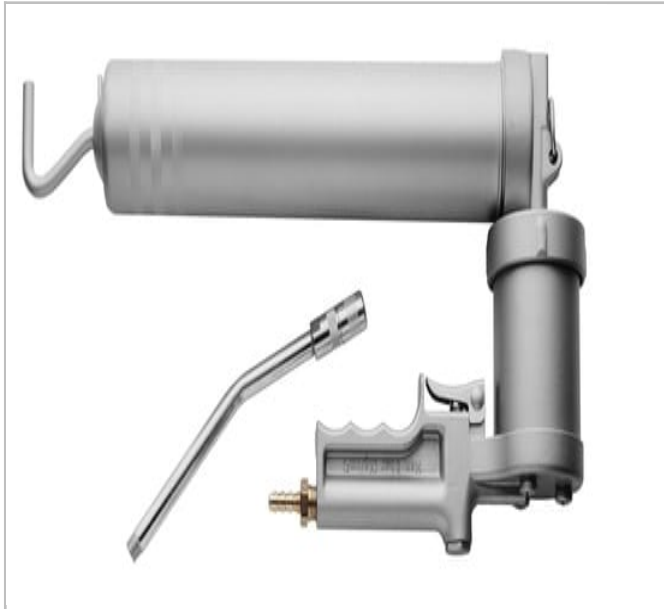

Pneumatisch vetpistool

Description:

- Huis van aluminium inhoud 500 cm³, ofwel 400 g vet; debiet 1 cm³ per slag.
- Luchtdruk 2 tot 8 bar (adviesdruk is 6 bar).
- Voedingsaansluitstuk diameter 8 mm.
- Vullen met vetpatronen of los vet.
- Lengte: 179 mm; hoogte: 380 mm.
- Geleverd met gebogen mondstuk en nippel : 379A.1.

	Lengte [mm]	Hoogte H [mm]
379A	179	380.0