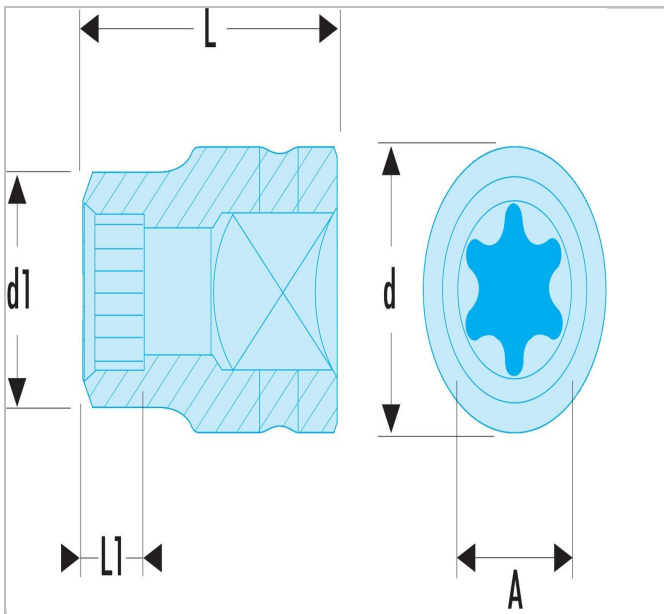

NSTX - Impact-doppen 1/2" Torx

Description:

- Voor uw veiligheid: gebruik de impact-doppen met de bijpassende ringen en borgpennen.

	a [mm]	A [mm]	A [mm]	Diameter [mm]	Diameter D1 [mm]	Length [mm]	Gewicht [g]
NSTX.10	9.19	9.19		25.0	14.2	38.0	85.0
NSTX.12	10.95	10.95		25.0	15.2	38.0	85.0
NSTX.14	12.67	12.67		25.0	18.2	38.0	90.0
NSTX.16	14.7	14.7		25.0	19.2	38.0	90.0
NSTX.18	16.38	16.38		25.0	22.2	38.0	90.0
NSTX.20	18.16	18.16		30.0	24.2	38.0	135.0
NSTX.24	21.84	21.84		30.0	28.2	40.0	140.0