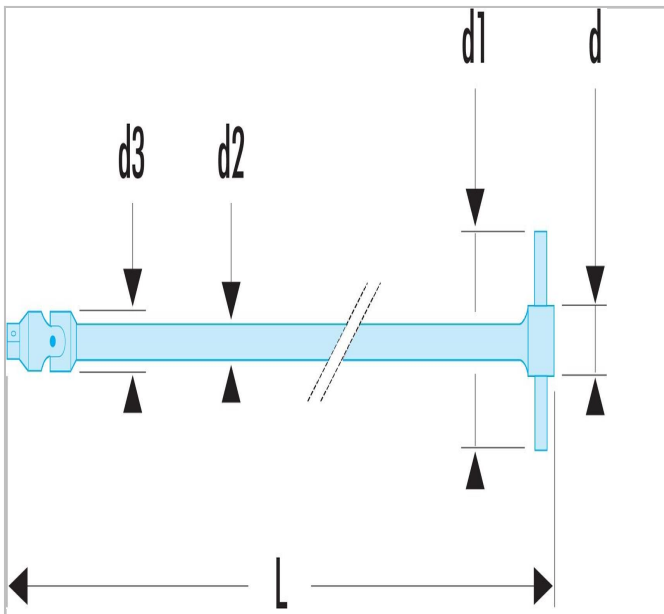

## Handgreep met cardangewricht 1/4" - 385 mm

### Description:

- Het cardangewricht brengt grote krachten over en heeft een geveerde rem die de dop in de juiste stand houdt.
- Dankzij de grote lengte en een werkhoeek tot 65° is dit zeer geschikt voor moeilijk toegankelijke plaatsen.
- Uitvoering: glanzend verchroomd.

	Length [mm]	Diameter [mm]	Diameter D1 [mm]	Diameter D2 [mm]	Diameter D3 [mm]	Gewicht [kg]
<b>R.229A</b>	385.0	13.0	135.0	9.0	13.0	0.215