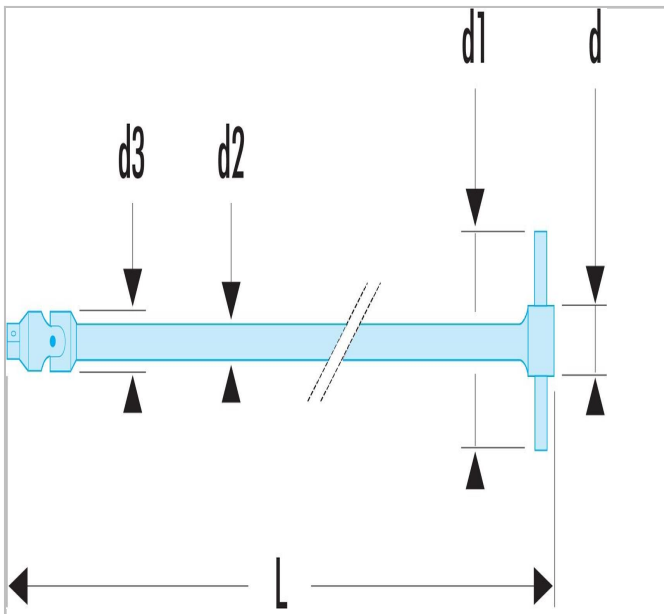

Lange handgreep met cardangewricht 1/4" - 470 mm

Description:

- Met dit zeer lange werkstuk met T-vormige handgreep zijn diepliggende plaatsen bereikbaar.
- Uitvoering: glanzend verchromd.

	Lengte [mm]	Diameter [mm]	Diameter D1 [mm]	Diameter D2 [mm]	Diameter D3 [mm]	Gewicht [kg]
R.228	470.0	13.0	135.0	9.0	13.0	0.25