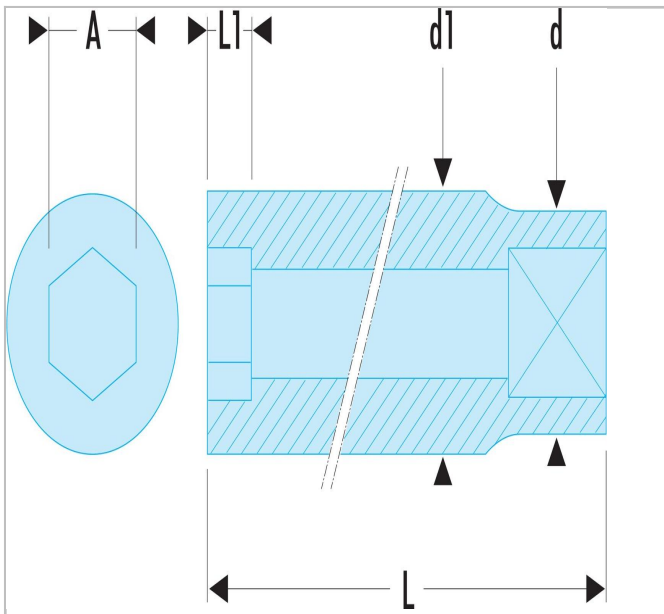

R.EL - Doppen 1/4" 12-kant lang, metrisch

Description:

- OGV® profiel: grotere krachtoverbrenging zonder de moer te beschadigen.
- Lange doppen voor toegang in schachten of lange schroefdraden.
- Verkrijgbaar als set op een metalen rek (Artikel REL.40 voor 3,2mm tot 9mm & artikel REL.41 voor 10mm tot 14mm).
- Uitvoering: glanzend verchroomd.

	a [mm]	A [mm]	Diameter [mm]	Diameter D1 [mm]	Length [mm]	Length L1 [mm]	Gewicht [kg]	12-Point [mm]
R.10EL	0.4	0.4	14.3	12.9	50.0	11.0	0.041	12.0
R.11EL	0.4	0.4	15.5	14.3	50.0	12.0	0.054	12.0
R.12EL	0.5	0.5	16.8	15.5	50.0	13.0	0.056	12.0
R.13EL	0.5	0.5	18.0	16.4	50.0	14.0	0.059	12.0
R.14EL	0.6	0.6	19.3	17.9	50.0	16.0	0.068	12.0
R.4EL	0.2	0.2	6.7	11.2	50.0	4.0	0.018	12.0
R.5.5EL	0.2	0.2	8.5	11.2	50.0	6.0	0.018	12.0
R.5EL	0.2	0.2	7.8	11.2	50.0	5.5	0.018	12.0
R.6EL	0.2	0.2	9.2	11.2	50.0	7.0	0.018	12.0
R.7EL	0.3	0.3	10.3	11.2	50.0	8.0	0.027	12.0
R.8EL	0.3	0.3	11.2	11.7	50.0	9.0	0.027	12.0
R.9EL	0.4	0.4	13.0	12.0	50.0	10.0	0.032	12.0