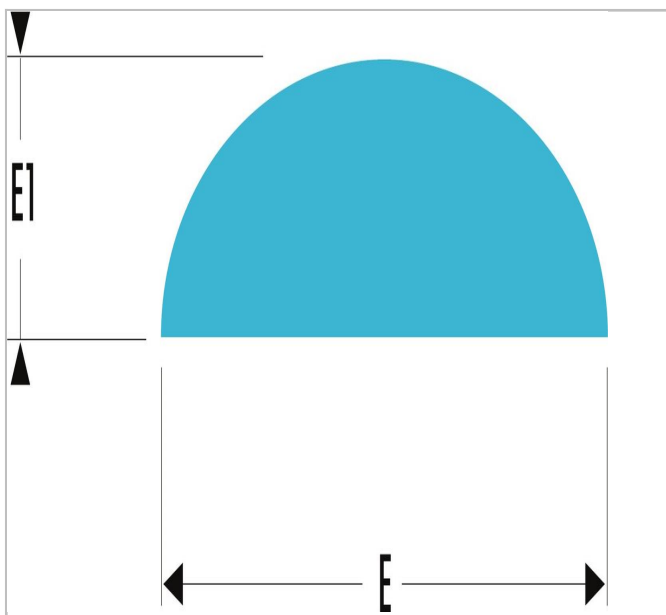

DRD.BEMA - Halfronde bastaardvijlen met handgreep

Description:

- Halfronde handvijlen.
- Halfrond met dubbele kap.
- Vlak met dubbele kap.
- Ergonomische kunststof handgrepen (bestand tegen de meest agressieve oplosmiddelen uit de werkplaats).
- Aanbevolen voor ruwe bewerking op staal, gietijzer, messing en harde kunststoffen.

	Lengte [mm]	Dikte [mm]	Dikte E1 [mm]	Gewicht [g]
DRD.B200EMA	200.0	6.0	21.0	160.0
DRD.B250EMA	250.0	7.0	25.0	280.0