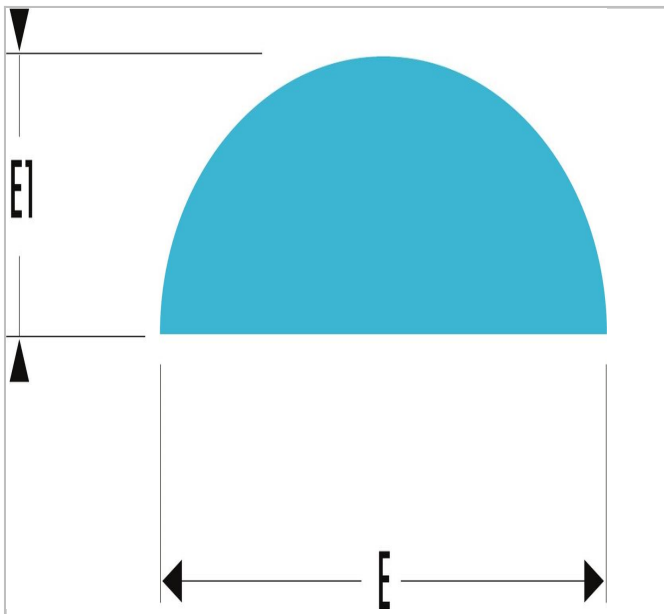

DRD.BA - Halfronde bastaardvijlen

Description:

- Halfronde handvijlen.
- Halfrond met dubbele kap.
- Vlak met dubbele kap.
- Aanbevolen voor ruwe bewerking op staal, gietijzer, messing en harde kunststoffen.

|  | Lengte [mm] | Dikte [mm] | Dikte E1 [mm] | Gewicht [g] |
|--|-------------|------------|---------------|-------------|
| DRD.B250A | 250.0 | 7.0 | 25.0 | 220.0 |