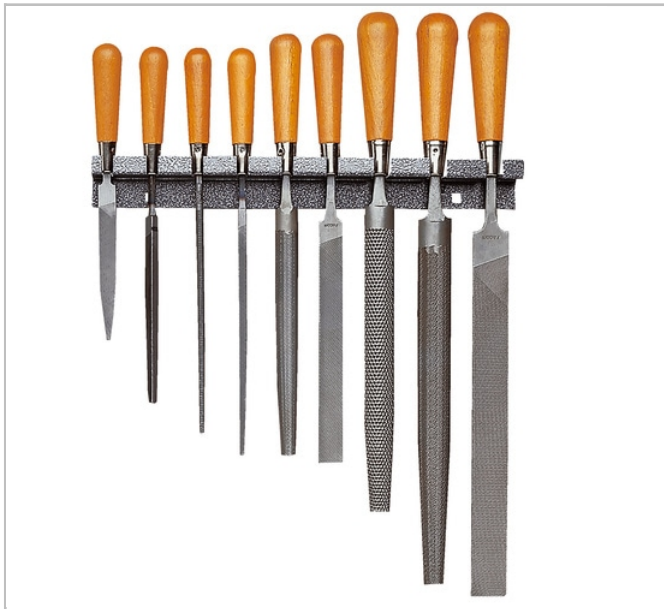

## Set van 9 vijlen

### Description:

- Set van 9 vijlen en raspen voor mechanica en industrieel onderhoud. Bevat:
  - PAM.B250A: Bastaard blokvijsl.
  - PAM.MD200A: Halfzoete blokvijsl. -
  - DRD.B250A: Halfronde bastaardvijsl. -
  - DRD.MD200A: Halfronde halfzoete vijsl.
  - RD.B250A: Ronde bastaardvijsl. -
  - RD.MD200A: Ronde halfzoete vijsl. -
  - CAR.MD200A: Vierkante halfzoete vijsl.
  - TRI.MD150A: Driehoekige halfzoete vijsl. -
  - RAB.DRDMD250A: Halfronde halfzoete rasp. Geleverd op een wandrek van grijs gehamerd plaatstaal, (Ref. CKS.34A).

	Gewicht [kg]
STU	2.15