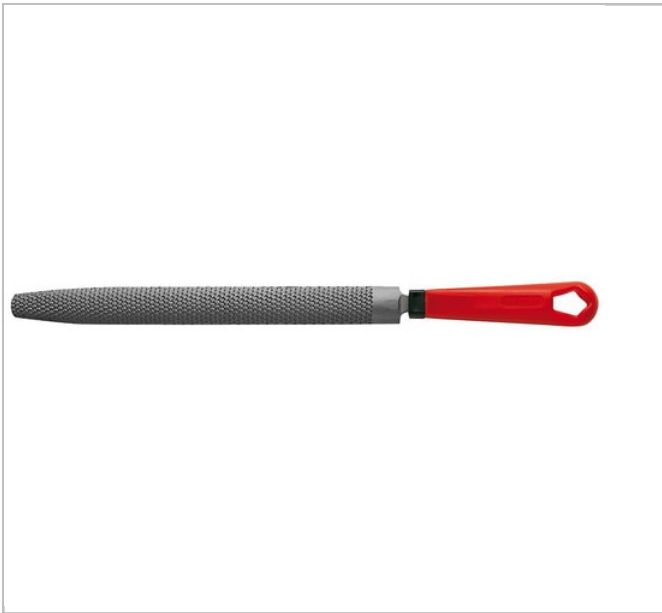

RAB.DRDBA - Halfronde bastaardraspen, grof vertand

Description:

- Halfronde handraspen.
- RAB.DRDB300EMA: Rasp met heft.
- Uitvoering: ergonomische kunststof handgreep (bestand tegen de meest agressieve oplosmiddelen uit de werkplaats).
- Aanbevolen voor de ruwe bewerking van zachte materialen, aluminium, lood, kunststof of hout.

	Lengte [mm]	Dikte [mm]	Dikte E1 [mm]	Gewicht [g]
RAB.DRDB250A	250.0	25.0	7.0	260.0
RAB.DRDB300EMA	300.0	30.0	8.5	480.0