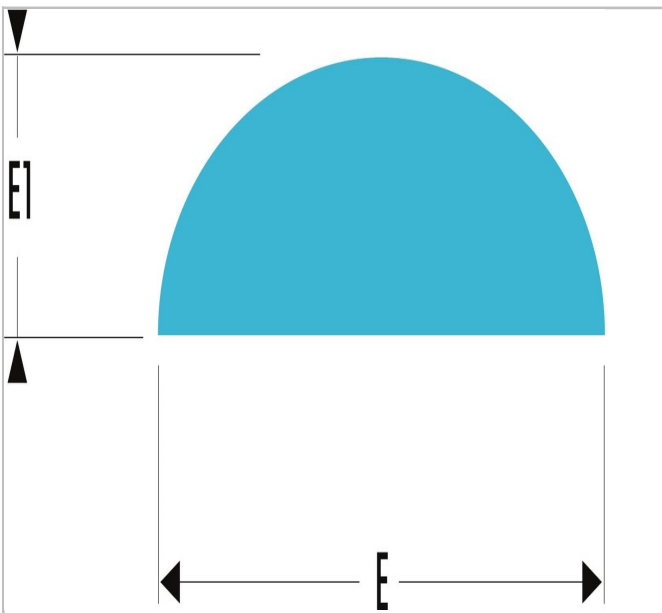

RAB.DRDBA - Halfronde bastaardraspen, grof vertand

Description:

- Halfronde handraspen.
- RAB.DRDB300EMA: Rasp met heft.
- Uitvoering: ergonomische kunststof handgreep (bestand tegen de meest agressieve oplosmiddelen uit de werkplaats).
- Aanbevolen voor de ruwe bewerking van zachte materialen, aluminium, lood, kunststof of hout.

	Lengte [mm]	Dikte [mm]	Dikte E1 [mm]	Gewicht [g]
RAB.DRDB250A	250.0	25.0	7.0	260.0
RAB.DRDB300EMA	300.0	30.0	8.5	480.0