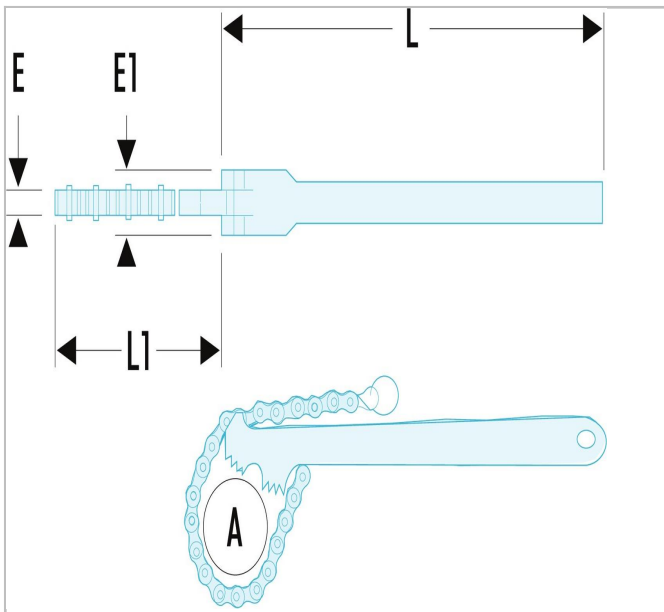

136 - Kettingsleutels dubbelwerkende modellen

Description:

- Capaciteit: 60 tot 140 mm.
- Ketting en huis van gehard staal.
- Door de dubbele vertanding zonder loshalen te gebruiken voor zowel los- als vastdraaien.
- 136.D2: reserveketting voor model 136A.2.
- 136.D4: reserveketting voor model 136C.4 .

	a [mm]	A [mm]	Lengte L1 [mm]	Dikte [mm]	Hoofd Hoogte C [mm]	Hoofd Breedte B [mm]	Gewicht [g]
136A.2	60 - 114	60 - 114	460 - 18.5`	7.0	7.0	20.0	1004.0
136C.4	90 - 140	90 - 140	600 - 24`	10.0	10.0	30.0	3100.0