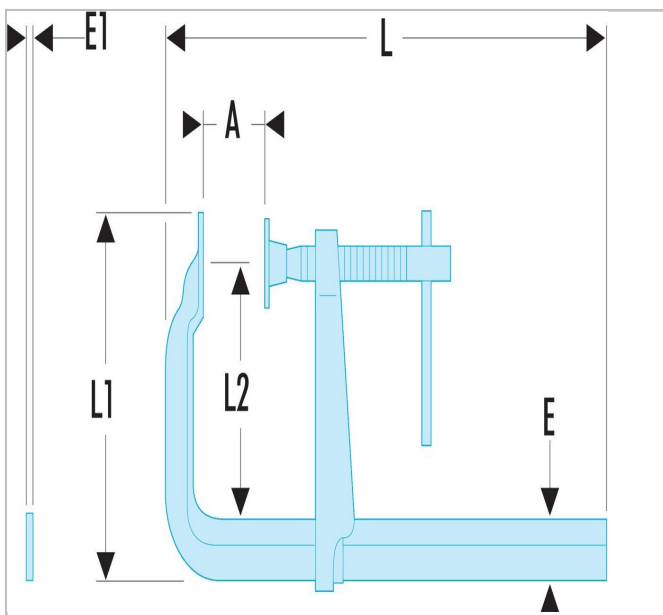

## 274 - Lijmtang met spindel 6.500 N

### Description:

- Capaciteit: 0 tot 500 mm.
- Aandraaimoment: Max. 6500 N.
- Geprofileerde en geharde rail, gesmede schuifklem en klemarm, vierkante schroefdraad voor stevige krachtoverbrenging.
- Voet 30° kantelbaar.
- Uitvoering: gegalvaniseerd.

	Diepte [mm]	Lengte [mm]	Lengte L1 [mm]	Lengte [mm]	Dikte [mm]	Dikte E1 [mm]	Open positie O maxi [mm]	EEN Maxi [mm]	Gewicht [kg]
<b>274.200</b>	100	250.0	150.0	100.0	19.5	19.5	200.0	200.0	
<b>274.300</b>	140	360.0	190.0	140.0	25	12	300.0	300.0	
<b>274.400</b>	120.0	460.0	170.0	120.0	25.0	12.0	400.0	400.0	1.65
<b>274.500</b>	120.0	560.0	170.0	120.0	25.0	12.0	500.0	500.0	2.0