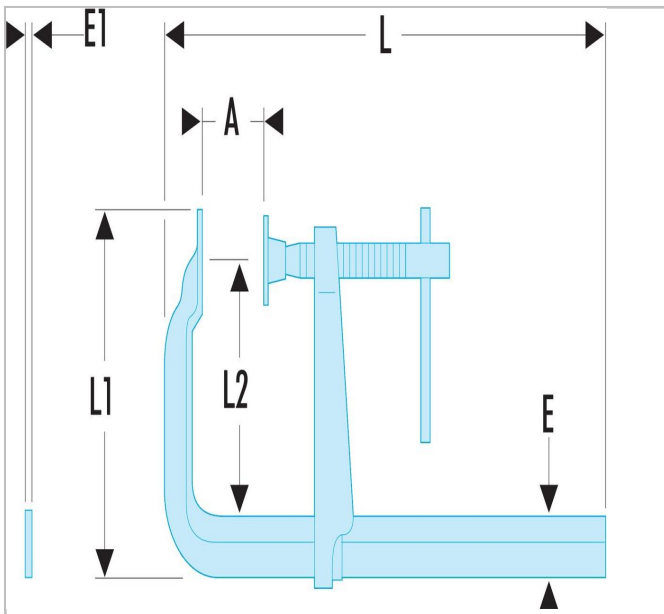

272L - Pomplijmtang met brede schuifklem

Description:

- Capaciteit: 0 tot 1.000 mm.
- Schuifklem: 150 mm.
- Dezelfde eigenschappen als lijmtang 272A, maar met extra voordelen, zoals een diepe schuifklem en klemarm voor het inklemmen van brede delen.

	Diepte [mm]	Lengte [mm]	Lengte L1 [mm]	Lengte [mm]	Dikte [mm]	Dikte E1 [mm]	Open positie O maxi [mm]	EEN Maxi [mm]	Gewicht [kg]
272.1000L	150	1140.0	215.0	150	40	9	1000.0	1000.0	
272.300L	150	440.0	215.0	150	40	9	300.0	300.0	
272.400L		540.0	215.0	150.0	40.0	9.0	400.0	400.0	3.3
272.600L	150	740.0	215.0	150	40	9	600.0	600.0	