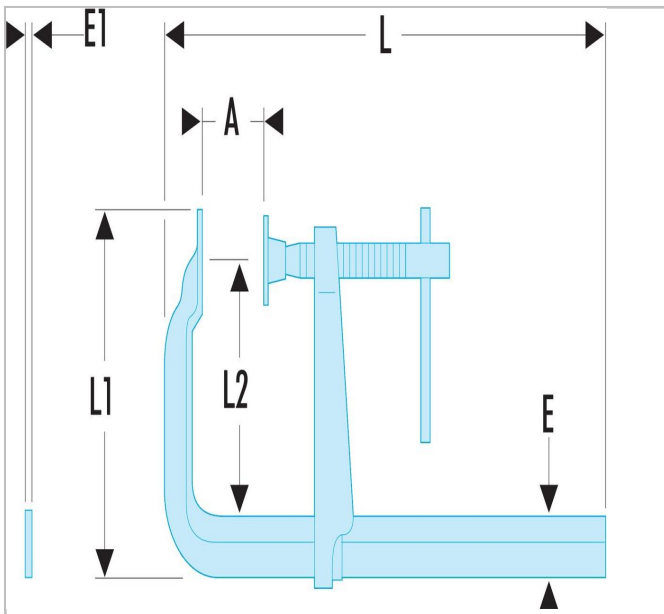

## 272A - Pomplijmtang

### Description:

- Capaciteit: 0 tot 1.500 mm.
- Nauwkeurig klemmen daar de voet niet meedraait.
- Geharde klemrail met vertande rand voor probleemloos klemmen; kantelbare voet.
- Uitvoering: gelakt, verzinkte rail.

	Diepte [mm]	Lengte [mm]	Lengte L1 [mm]	Lengte [mm]	Dikte [mm]	Dikte E1 [mm]	Open positie O maxi [mm]	EEN Maxi [mm]	Gewicht [kg]
<b>272A.1000</b>	100	1100.0	180.0	100	35	9	1000.0	1000.0	
<b>272A.1500</b>	100.0	1600.0	180.0	100.0	35.0	9.0	1500.0	1500.0	5.0
<b>272A.300</b>	80	370.0	150.0	80	30	8	300.0	300.0	
<b>272A.400</b>	80	470.0	150.0	80	30	8	400.0	400.0	
<b>272A.500</b>	80	600.0	150.0	80	30	8	500.0	500.0	
<b>272A.600</b>	100	680.0	180.0	100	35	9	600.0	600.0	
<b>272A.800</b>	100	880.0	180.0	100	35	9	800.0	800.0	