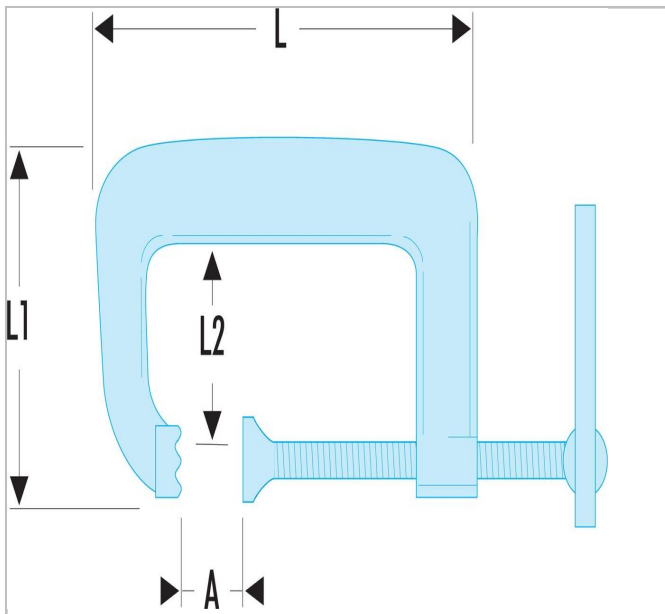

271A.L - Diepe klemmen

Description:

- Capaciteit: van 0 tot 150 mm en van 0 tot 5" 7/8.
- Uitvoering: verzinkt - gebruieneerde schroef.

	Lengte [mm]	Lengte L1 [mm]	Lengte [mm]	Open positie O maxi [mm]	EEN Maxi [mm]	Gewicht [kg]
271A.150L	288.0	213.0	133.0	150.0	133.0	3.32