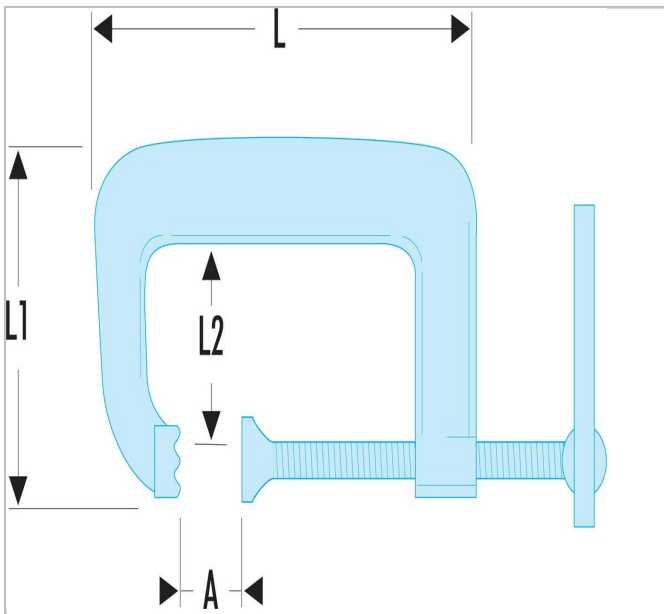

271A - Kleine klemmen

Description:

- Capaciteit: van 0 tot 250 mm en van 0 tot 9" 7/8.
- Uitvoering: verzinkt - gebruineerde schroef.

	Lengte [mm]	Lengte L1 [mm]	Lengte [mm]	Open positie O maxi [mm]	EEN Maxi [mm]	Gewicht [kg]
271A.100	192	131.0	77.0	100.0	100	
271A.120	223.0	148.0	88.0	120.0	120.0	1.68
271A.150	262.0	162.0	98.0	150.0	150.0	1.98
271A.200	320	185.0	108.0	200.0	200	
271A.250	380	202.0	118.0	250.0	250	
271A.40	100.0	75.0	42.0	40.0	40.0	0.3
271A.60	130.0	98.0	57.0	60.0	60.0	0.51
271A.80	167.0	115.0	67.0	80.0	80.0	0.81