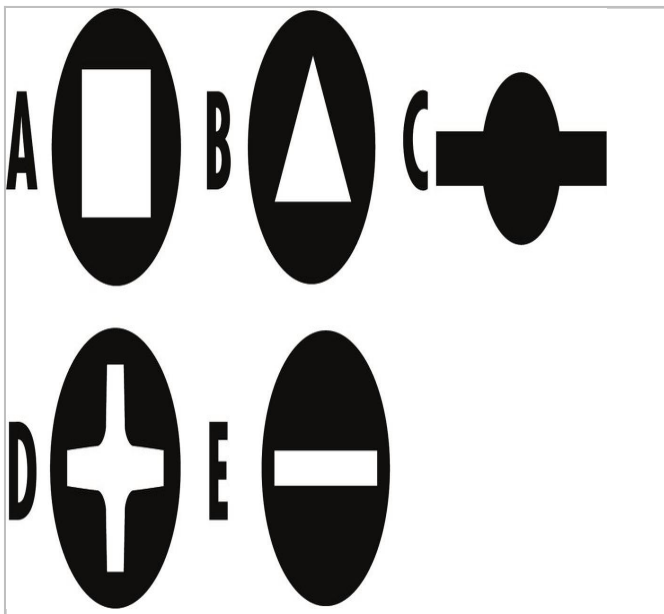

Sleutel met 4 profielen voor kasten

Description:

- Gereedschap geleverd met een 6-kant verloopstuk voor bits van 1/4" - 6,35 mm. 4 profielen: - 2 vierkante profielen: 6, 8 mm (A). - 1 driehoekig profiel: 9 mm (B). - 1 cilindervormig profiel met sleuf: 5-14 mm (C). 1 bit met 2 schroefprofielen: Phillips® PH 2 (D) en sleuf van 7 mm (E).

	Gewicht [g]
985548	75.0