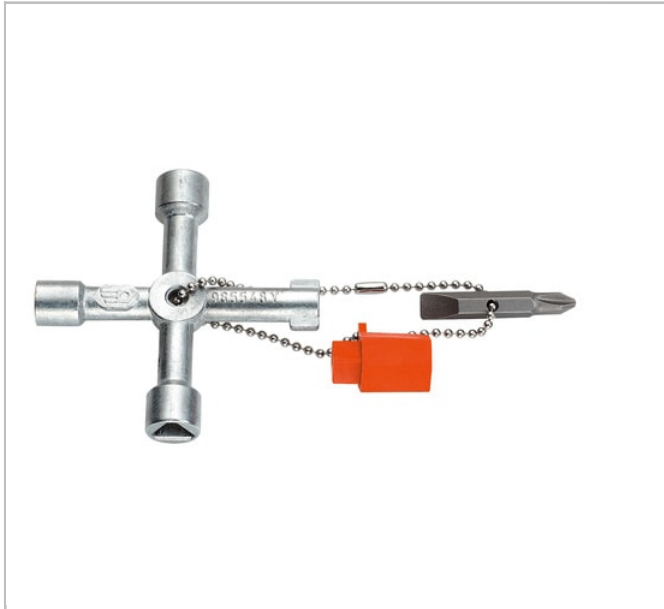

Sleutel met 4 profielen voor kasten

Description:

- Gereedschap geleverd met een 6-kant verloopstuk voor bits van 1/4" - 6,35 mm. 4 profielen: - 2 vierkante profielen: 6, 8 mm (A). - 1 driehoekig profiel: 9 mm (B). - 1 cilindervormig profiel met sleuf: 5-14 mm (C). 1 bit met 2 schroefprofielen: Phillips® PH 2 (D) en sleuf van 7 mm (E).

	Gewicht [g]
985548	75.0