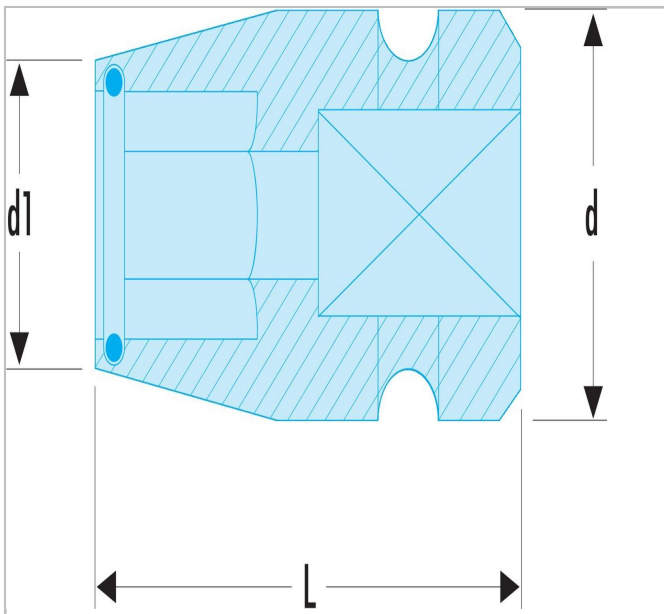

## NS.A - Impact-bithouderdoppen 1/2"

### Description:

- NS.236: voor bits 5/16".
- NS.237: voor bits 1/2".

	a [mm]	A ["]	Diameter [mm]	Diameter D1 [mm]	Length [mm]	Gewicht [g]	Vierkant ["]
<b>NS.236A</b>	5/16	5/16"	24.0	15.5	40.0	60.0	1/2