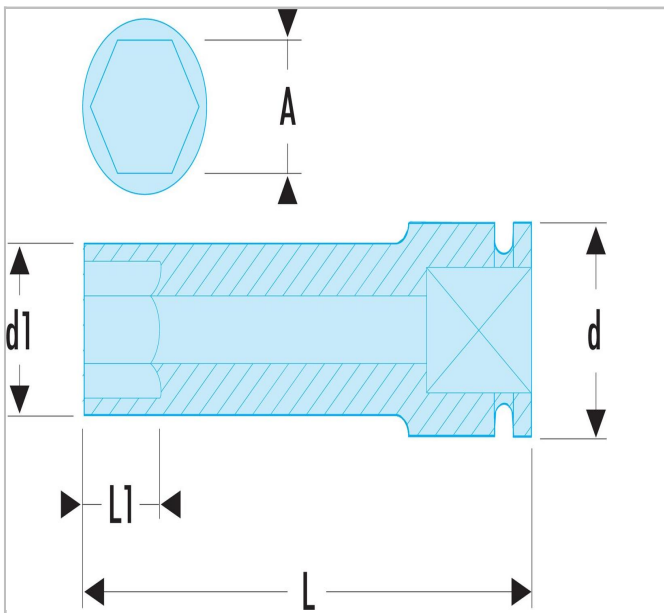

NS.LA - Impact-doppen 1/2" 6-kant lang, metrische maten

Description:

- Voor uw veiligheid: gebruik de impact-doppen met de bijpassende ringen en borgpennen.

	a [mm]	A [mm]	A [°]	Diameter [mm]	Diameter D1 [mm]	Lengte [mm]	Lengte L1 [mm]	Gewicht [g]	Hex [mm]	Hoogte H3 [mm]
NS.10LA	12.0	12.0		24.0	20.0	78.0	21.0	165.0	6.0	
NS.11LA	11.0	11.0		24.0	18.0	78.0	21.0	160.0	6.0	
NS.12LA	12.0	12.0		24.0	20.0	78.0	21.0	165.0	6.0	
NS.13LA	13.0	13.0		24.0	21.0	78.0	21.0	185.0	6.0	
NS.14LA	14.0	14.0		24.0	22.0	78.0	21.0	200.0	6.0	
NS.16LA	16.0	16.0		24.0	24.0	78.0	21.0	220.0	6.0	
NS.17LA	17.0	17.0		26.0	26.0	78.0	21.0	250.0	6.0	
NS.18LA	18.0	18.0		25.0	28.0	78.0	21.0	275.0	6.0	
NS.19LA	19.0	19.0		25.0	28.0	78.0	21.0	270.0	6.0	
NS.21LA	21.0	21.0		25.0	30.0	78.0	21.0	280.0	6.0	
NS.22LA	22.0	22.0		30.0	32.0	78.0	24.0	290.0	6.0	
NS.23LA	23.0	23.0		30.0	34.0	78.0	24.0	300.0	6.0	
NS.24LA	24.0	24.0		30.0	34.0	78.0	24.0	300.0	6.0	
NS.26LA	26.0	26.0		30.0	36.0	78.0	24.0	305.0	6.0	
NS.27LA	27.0	27.0		30.0	38.0	78.0	24.0	310.0	6.0	
NS.28LA	28.0	28.0		30.0	40.0	78.0	24.0	315.0	6.0	24.0
NS.29LA	29.0	29.0		30.0	40.0	78.0	24.0	330.0	6.0	
NS.30LA	30.0	30.0		30.0	42.0	78.0	24.0	340.0	6.0	
NS.32LA	32.0	32.0		30.0	44.0	78.0	24.0	340.0	6.0	
NS.8LA	8.0	8.0		24.0	15.0	78.0	21.0	130.0	6.0	