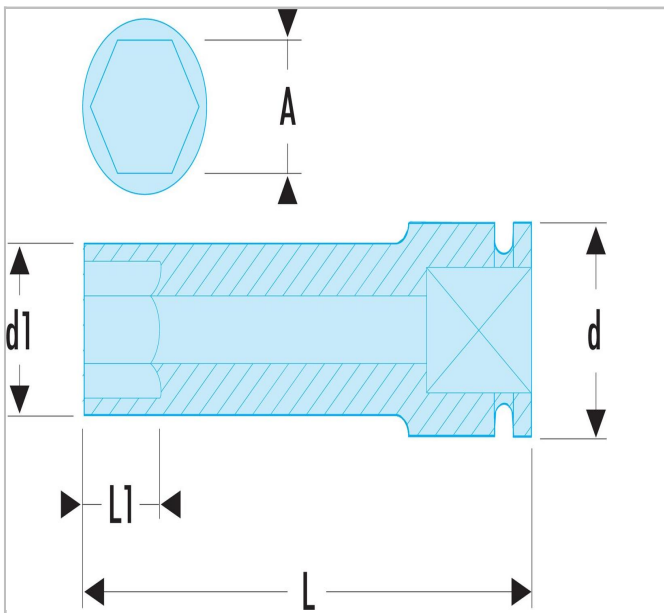

## NSB - Impact-doppen 1/2" 6-kant lang, dunwandig, metrische maten

### Description:

- Voor uw veiligheid: gebruik de impact-doppen met de bijpassende ringen en borgpennen. Dunwandig voor moeilijk toegankelijke plaatsen. Profiel bolvormige 6-kant voor een grotere sterkte.

	a [mm]	A [mm]	A [mm]	Diameter [mm]	Diameter D1 [mm]	Lengte [mm]	Lengte L1 [mm]	Gewicht [g]	Hex [mm]	Hoogte H3 [mm]
<b>NSB.10</b>	10.0	10.0		24.0	17.0	80.0	78.0	170.0	6.0	10.0
<b>NSB.13</b>	13.0	13.0		24.0	21.0	80.0	78.0	210.0	6.0	13.0
<b>NSB.15</b>	15.0	15.0		24.0	24.0	80.0	78.0	220.0	6.0	15.0
<b>NSB.16</b>	16.0	16.0		24.0	24.0	80.0	78.0	230.0	6.0	16.0
<b>NSB.17</b>	17.0	17.0		26.0	26.0	80.0	78.0	245.0	6.0	17.0
<b>NSB.18</b>	18.0	18.0		25.0	28.0	80.0	78.0	245.0	6.0	18.0
<b>NSB.19</b>	19.0	19.0		25.0	28.0	80.0	78.0	240.0	6.0	19.0
<b>NSB.21</b>	21.0	21.0		25.0	30.0	80.0	78.0	245.0	6.0	22.0
<b>NSB.22</b>	22.0	22.0		30.0	32.0	85.0	78.0	250.0	6.0	23.0
<b>NSB.24</b>	24.0	24.0		30.0	34.0	85.0	78.0	280.0	6.0	24.0
<b>NSB.27</b>	27.0	27.0		30.0	38.0	85.0	78.0	325.0	6.0	27.0
<b>NSB.30</b>	30.0	30.0		30.0	42.0	85.0	78.0	330.0	6.0	30.0
<b>NSB.32</b>	32.0	32.0		30.0	44.0	85.0	78.0	335.0	6.0	32.0