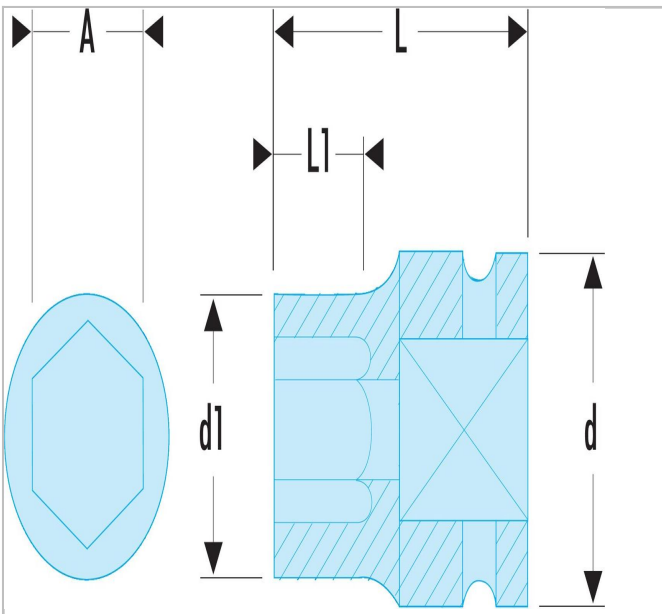

NS.A - Impact-doppen 1/2" 6-kant, metrische maten

Description:

- Voor uw veiligheid: gebruik de impact-doppen met de bijpassende ringen en borgpennen.

	a [mm]	A [mm]	A [mm]	Diameter [mm]	Diameter D1 [mm]	Lengte [mm]	Lengte L1 [mm]	Gewicht [g]	Hex [mm]	Hoogte H3 [mm]	NL Contents []
NS.10 A	10.0	10.0		24.0	16.0	38.0	21.0	75.0	6.0		Tray: PL.608A
NS.11 A	11.0	11.0		24.0	18.0	38.0	21.0	75.0	6.0		Tray: PL.608A
NS.12 A	12.0	12.0		24.0	20.0	38.0	21.0	75.0	6.0		Tray: PL.317A
NS.13 A	13.0	13.0		24.0	21.0	38.0	21.0	75.0	6.0		Tray: PL.318
NS.14 A	14.0	14.0		24.0	22.0	38.0	21.0	85.0	6.0		Tray: PL.600
NS.15 A	15.0	15.0		24.0	24.0	38.0	21.0	105.0	6.0		Tray: PL.625
NS.16 A	16.0	16.0		24.0	24.0	38.0	21.0	105.0	6.0		Tray: PL.359
NS.17 A	17.0	17.0		25.0	26.0	38.0	21.0	110.0	6.0		Tray: PL.304
NS.18 A	18.0	18.0		25.0	28.0	38.0	21.0	110.0	6.0		Tray: PL.319A
NS.19 A	19.0	19.0		25.0	28.0	38.0	21.0	110.0	6.0		Tray: PL.320
NS.20 A	20.0	20.0		25.0	30.0	38.0	21.0	110.0	6.0	15.0	Tray: PL.365
NS.21 A	21.0	21.0		25.0	30.0	38.0	21.0	150.0	6.0		
NS.22 A	22.0	22.0		30.0	32.0	38.0	21.0	150.0	6.0		
NS.23 A	23.0	23.0		30.0	34.0	38.0	21.0	150.0	6.0		
NS.24 A	24.0	24.0		30.0	34.0	38.0	21.0	160.0	6.0		
NS.26 A	26.0	26.0		30.0	36.0	42.0	23.0	180.0	6.0		
NS.27 A	27.0	27.0		30.0	38.0	43.0	23.0	200.0	6.0		
NS.28 A	28.0	28.0		30.0	40.0	44.0	25.0	260.0	6.0		
NS.29 A	29.0	29.0		30.0	40.0	44.0	25.0	260.0	6.0		
NS.30 A	24.0	24.0		30.0	42.0	44.0	25.0	270.0	6.0		

NS.32A	32.0	32.0		30.0	44.0	44.0	25.0	280.0	6.0		
NS.8A	8.0	8.0		24.0	15.0	38.0	21.0	70.0	6.0		Tray: PL.682
NS.9A	9.0	9.0		24.0	16.0	38.0	21.0	70.0	6.0		Plateau : PL.680