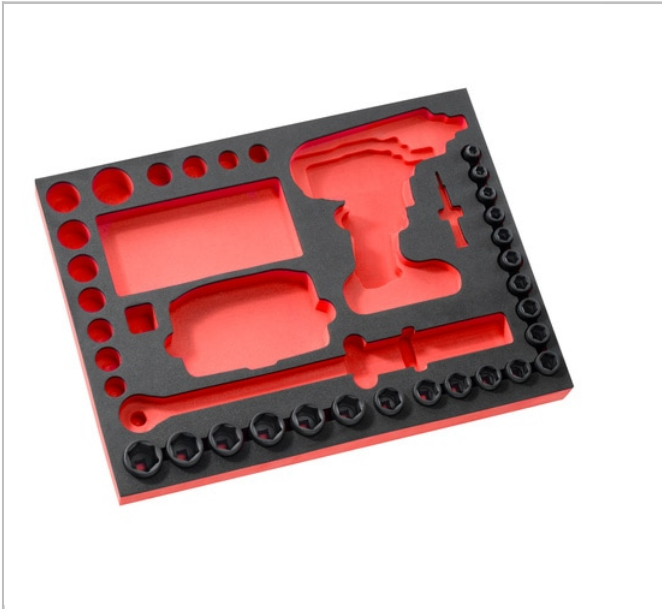

Foam module 21 short-range impact sockets 1/2"

Description:

- Compatible with the Facom modular storage system: - Compatible with CHRONO XL, CHRONO+, JETXL and JET+ roller cabinets.

|  | Depth [mm] | Length L [mm] | Height H [mm] | CONTENT SET [] | Contents [] |
|--|------------|---------------------|---------------------|---|----------------|
| MODM.ROUE | 418.0 | 188.0 | 45.0 | NS.10A - 11A - 12A - 13A - 14A - 15A - 16A - 17A - 18A - 19A - 20A - 21A - 22A - 23A - 24A - 26A - 27A - 28A - 29A - 30A - 32A | PM.ROUE |
| MODM.ROUEPB | 418.0 | 188.0 | 45.0 | NS.10A - 11A - 12A - 13A - 14A - 15A - 16A - 17A - 18A - 19A - 20A - 21A - 22A - 23A - 24A - 26A - 27A - 28A - 29A - 30A - 32A | PM.ROUE |