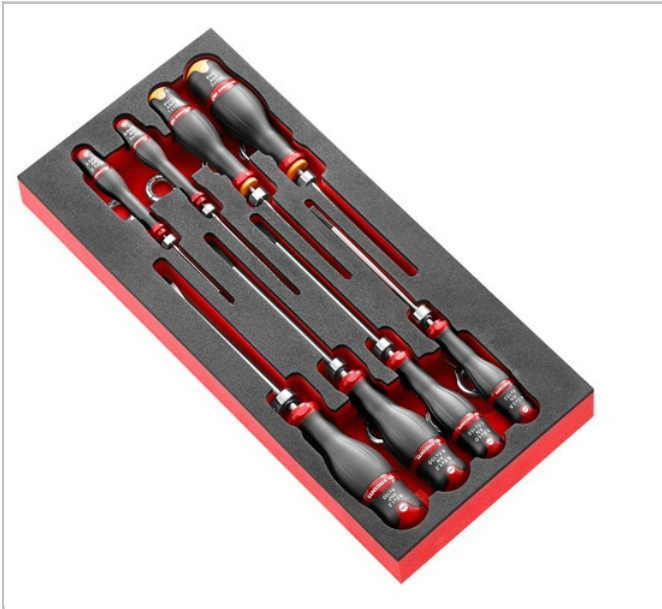

Module van foam met 8 schroevendraaiers - SLS

Description:

- Gereedschap uitgerust met een bevestigingsoplossing FACOM SLS waarmee ieder risico van incidenteel vallen uitgesloten wordt. De door FACOM gekozen en geteste oplossing van de "draaiende" gefelste kabel zorgt dat het gereedschap zijn gebruiksergonomie behoudt.
- Compatibel met het modulaire FACOM opbergsysteem: - Geschikt voor de gereedschapswagens CHRONO XL, CHRONO+, JET XL en JET+.

	CONTENT SET []	a [mm]	Lengte [mm]	Gewicht [kg]	Breedte [mm]
MODM.AN1SLS	AN.SLS : 2,5X75 - 3X100 - 4x100 - 5,5X150 - 6,5X150 - 8X150 - ANP.SLS : PH1 - PH2. Phillips®	AN.2,5X75 - 3X100 - 4x100 - 5,5X150 - 6,5X150 - 8X150 - ANP.PH1 - PH2	325.0	0.78	245.0