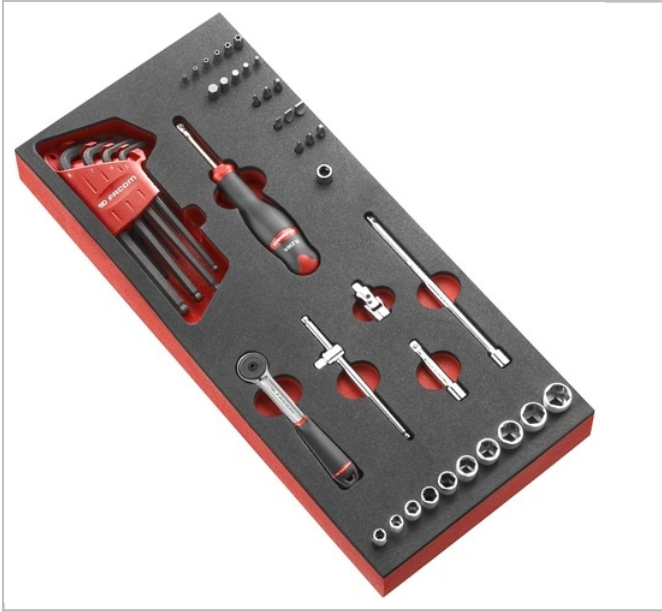

46-piece 1/4" metric 6-point socket foam module - R.161B

Description:

- Compatible with the FACOM modular storage system: - Suited to CHRONO XL, CHRONO+, JET XL, JET+ roller cabinets and MBOX.L box.

	Contents []	Depth [mm]	Length L [mm]	Height H [mm]	CONTENT SET []
MODM.R161-36	PM.MODR1AN	418.0	188.0	45.0	R.161B - R. 5,5 - 6 - 7 - 8 - 9 - 10 - 11 - 12 - 13 - 14 - R.209 - R.215 - R.240A - R.120A - R.236A- R.235 - EP.1T : PH1 - PH2 - PH3 - ED.1T : PZ1 - PZ2 - PZ3. - ES.1T : 4,5 - 6,5 - 8,0 - EH.1 : 3 - 4 - 5 - 6 - 7 - EXR.1 : TT15 - TT20 - TT25 - TT27 - TT30
MODM.R161-36PB	PM.MODR1AN	418.0	188.0	45.0	R.161B - R. 5,5 - 6 - 7 - 8 - 9 - 10 - 11 - 12 - 13 - 14 - R.209 - R.215 - R.240A - R.120A - R.236A- R.235 - EP.1T : PH1 - PH2 - PH3 -

					ED.1T : PZ1 - PZ2 - PZ3. - ES.1T : 4,5 - 6,5 - 8,0 - EH.1 : 3 - 4 - 5 - 6 - 7 - EXR.1 : TT15 - TT20 - TT25 - TT27 - TT30
--	--	--	--	--	---