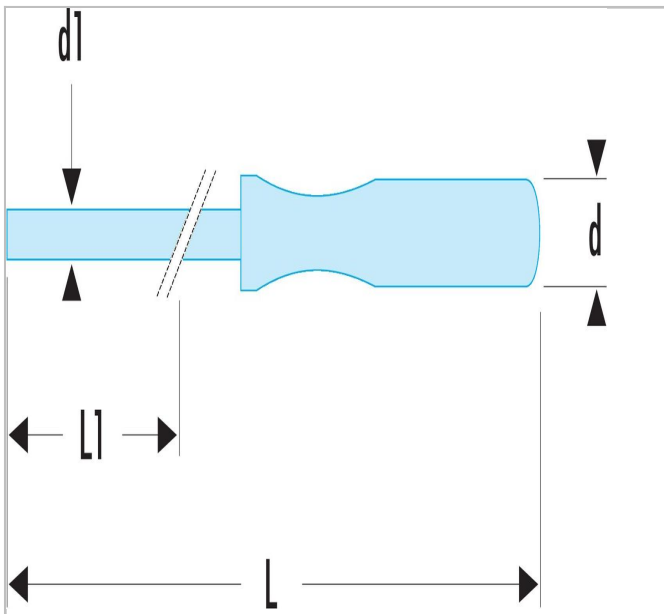

Lange wringstaaf met handgreep 1/4"

Description:

- Ergonomische handgreep uit twee materialen.
- Ideaal voor moeilijk bereikbare plaatsen.
- Extra sterk, bestand tegen de meest voorkomende chemische stoffen.

	Length [mm]	Diameter [mm]	Diameter D1 [mm]	Gewicht [kg]
R.227B	260.0	23.5	8.0	0.125