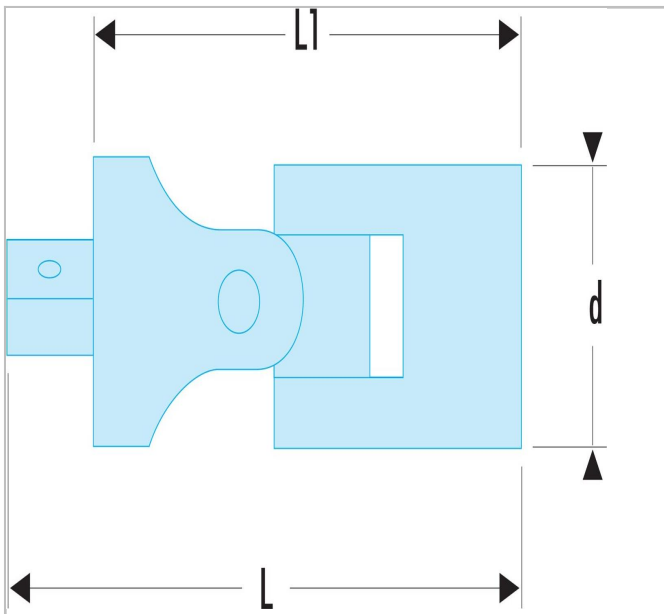

Universeel cardangewricht 1/4"

Description:

- Scharnieren geremd door veren.
- Blijft in de uitgangsstand om moeilijk toegankelijke plaatsen te bereiken.
- Uitvoering: glanzend verchromd.

	Lengte [mm]	Diameter [mm]	Gewicht [kg]	Lengte L1 [mm]
R.240A	33.0	13.0	0.02	25.0