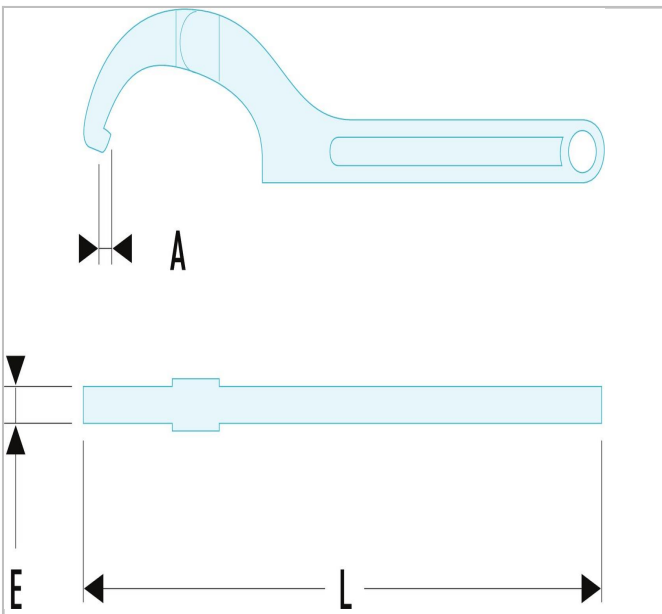

125A - Scharnierende modellen

Description:

- Het scharnier heeft een verende ring voor een soepele en duurzame werking.
- Met deze 5 sleutelmaten kan hetzelfde worden gedaan als met drie maal zoveel klassieke vaste sleutels.
- Capaciteit: van 15 tot 180 mm.
- Uitvoering: verchromd, gesatineerd.

	a [mm]	A [mm]	A [°]	Diameter [mm]	Dikte [mm]	Lengte [mm]	Gewicht [kg]
125A.120	5.5	5.5		80 - 120	9.0	345.0	0.7
125A.180	7.5	7.5		120 - 180	11.0	492.0	1.5
125A.35	3.0	3.0		15 - 35	5.0	168.0	0.08
125A.50	4.0	4.0		35 - 50	6.0	202.0	0.17
125A.80	5.0	5.0		50 - 80	8.0	280.0	0.38