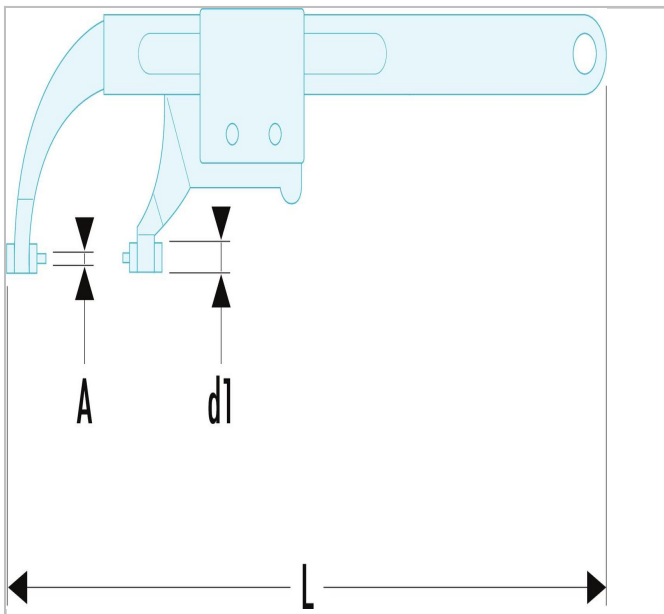

## 116 - Haaksleutels met verschuifbare bekken

### Description:

- Voor moeren met gaten aan de zijkant. Afneembare stiften. De bewegende bek kan gemakkelijk worden verschoven. Deze blokkeert automatisch. De sleutels zijn uitgerust met 2 sets stiften die eenvoudig onderling te verwisselen zijn. Capaciteit: van 0 tot 200 mm. Uitvoering: verchroomd gesatineerd; gefosfateerde haken.

	a [mm]	A [mm]	A □	Diameter [mm]	Diameter D1 [mm]	Length [mm]	Gewicht [kg]
<b>116.100</b>	43561.0	43561.0		0 - 100	12.0	360.0	0.82
<b>116.200</b>	6 - 8	6 - 8		35 - 200	16.0	550.0	2.0
<b>116.50</b>	2.5 - 4	2.5 - 4		0 - 50	8.0	210.0	0.38