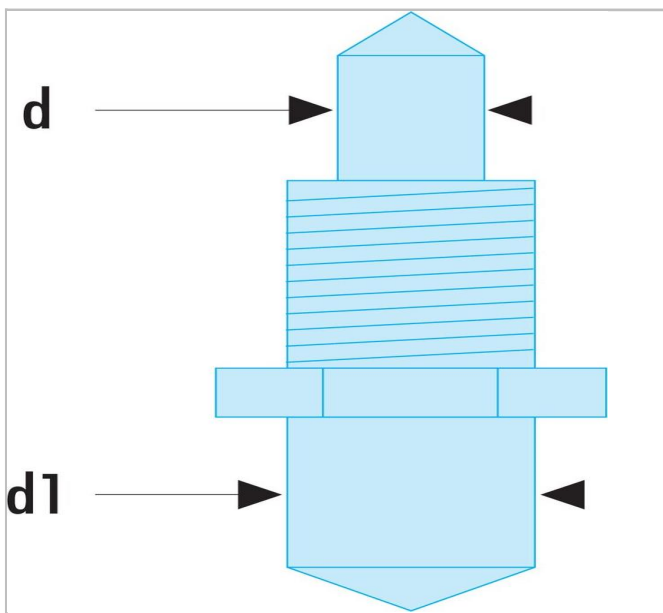

117.E - Sets van 2 reservestiften voor de sleutels 117.B

Description:

- Dubbele en ronde stiften, voor moeren met gaten aan de bovenkant.

	Diameter [mm]	Diameter D1 [mm]	Gewicht [kg]
117.E1	2.5	4.0	0.015
117.E2	6.0	8.0	0.025
117.E3	3.0	5.0	0.02
117.E4	7.0	9.0	0.03