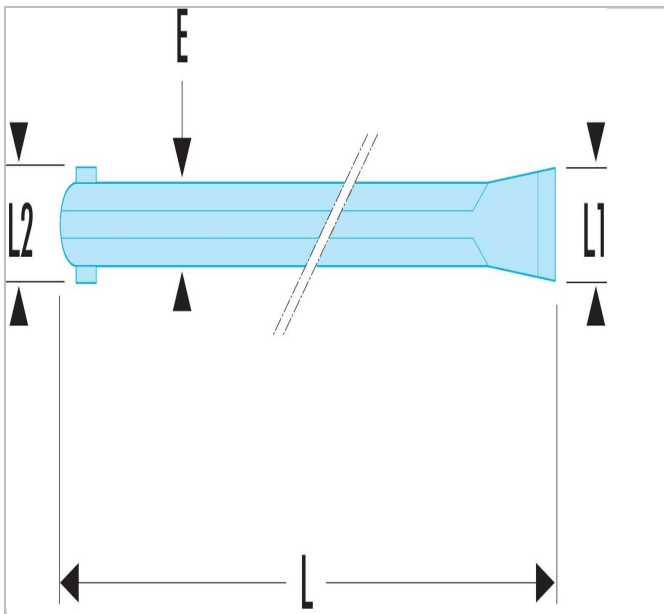

1260 - Koevoeten

Description:

- Gesmeed model met een plat uiteinde en een spijkertrekker, gehard op 45 HRc.
- Uitvoering: rood gelakt; gepolijste en geverniste uiteinden.

	Lengte [mm]	Lengte L1 [mm]	Lengte [mm]	Dikte [mm]	Gewicht [kg]
1260.50	495.0	33.0	28.0	18.0	0.92
1260.70	710.0	39.0	35.0	23.0	1.14