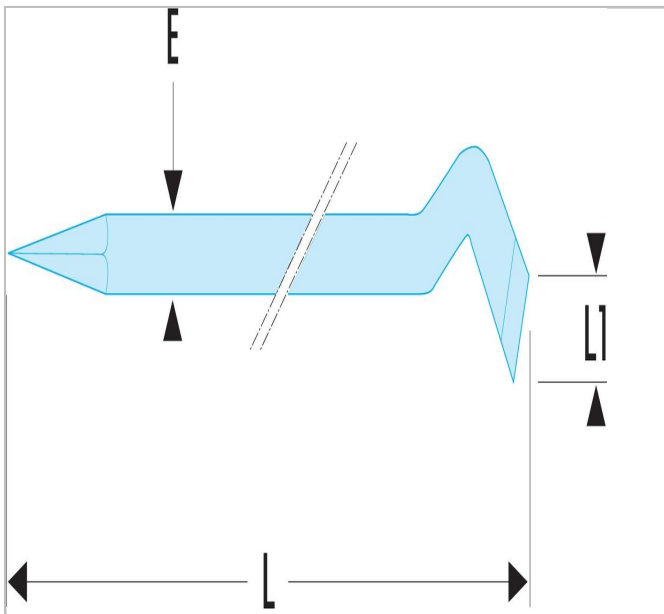

## 268 - Koevoeten, extra-gebogen haak, ronde steel

### Description:

- Gesmeed model met een uiteinde in de vorm van een priem en een plat uiteinde, gehard op 45 HRc. Uitvoering: rood gelakt; gepolijste en geverniste uiteinden.

	Lengte [mm]	Lengte L1 [mm]	Dikte [mm]	Gewicht [kg]
<b>268.3</b>	450.0	32.0	16.0	0.67
<b>268.4</b>	790.0	32.0	20.0	1.97
<b>269</b>	400.0	27.0	18.0	0.59