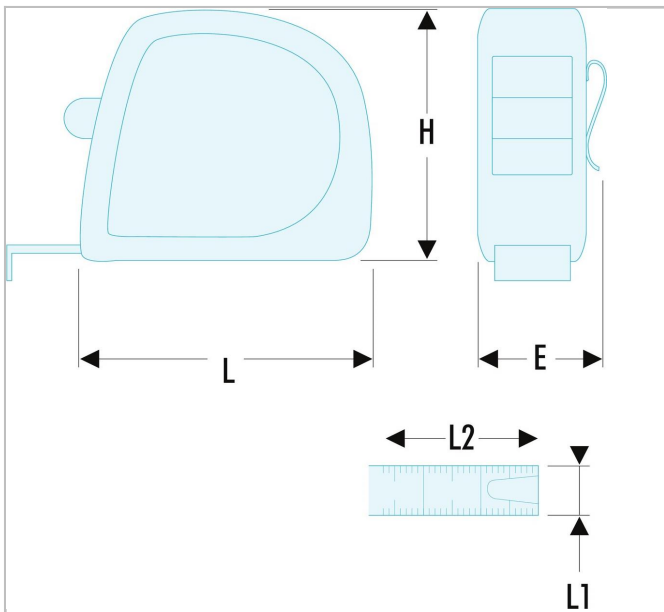

893.SLS - Meetlint RED Series

Description:

- Gereedschap, uitgerust met een handige FACOM SLS bevestigingsoplossing die elk risico op een accidentele val voorkomt. De "roterende" kabel-oplossing, geselecteerd en getest door FACOM, behoudt de gebruiksergonomie van het gereedschap. Ergonomisch vormgegeven buitenkant van ABS-materiaal. Band van 13 mm breedte. Matte, antireflectie nylon bekleding. Zeer stijve band. Zeer sterke haak aan de bovenkant: - RVS verstevigingsplaat met 2 klinknagels bij 3M. - RVS verstevigingsplaat met 3 klinknagels bij 5M. Bij binnenmetingen dient afstand L te worden opgeteld (zie tabel).

	Lengte [mm]	Lengte L1 [mm]	Lengte [mm]	Dikte [mm]	Hoogte H [mm]	Gewicht [g]
893.316SLS	60.0	16.0	3.0	31.8	59.2	150.0
893.519SLS	70.0	19.0	5.0	35.2	65.1	225.0