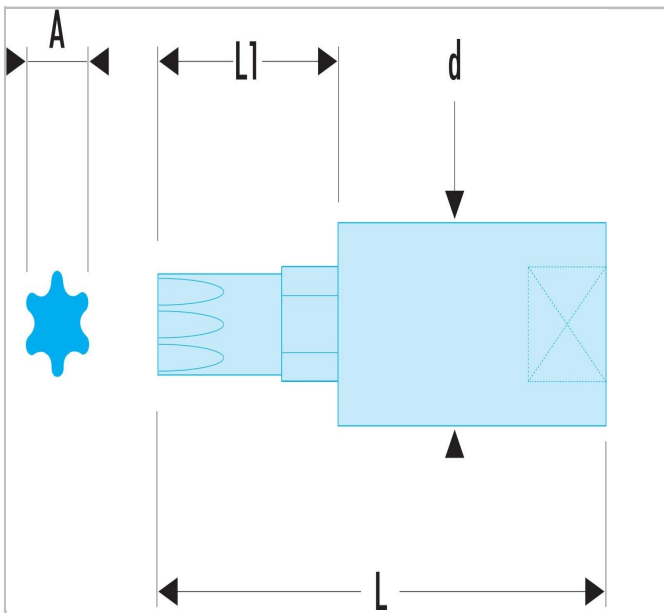

RX - Schroevendraaierdoppen 1/4" voor Torx®-schroeven

Description:

- Zeer harde, afneembare bit voor een langere levensduur.
- Dop R.245.
- Uitvoering: glanzend verchroomd, met gefosfateerde bit.

	a [mm]	A [mm]	Diameter [mm]	Lengte [mm]	Lengte L1 [mm]	Torx Tip Aantal ["]	Gewicht [kg]
RX.10	2.72	2.72	11.3	37.0	15.0	T10	0.017
RX.15	3.26	3.26	11.3	37.0	15.0	T15	0.017
RX.20	3.84	3.84	11.3	37.0	15.0	T20	0.018
RX.25	4.4	4.4	11.3	37.0	15.0	T25	0.018
RX.27	4.96	4.96	11.3	37.0	15.0	T27	0.018
RX.30	5.49	5.49	11.3	37.0	15.0	T30	0.018
RX.40	6.6	6.6	11.3	37.0	15.0	T40	0.018