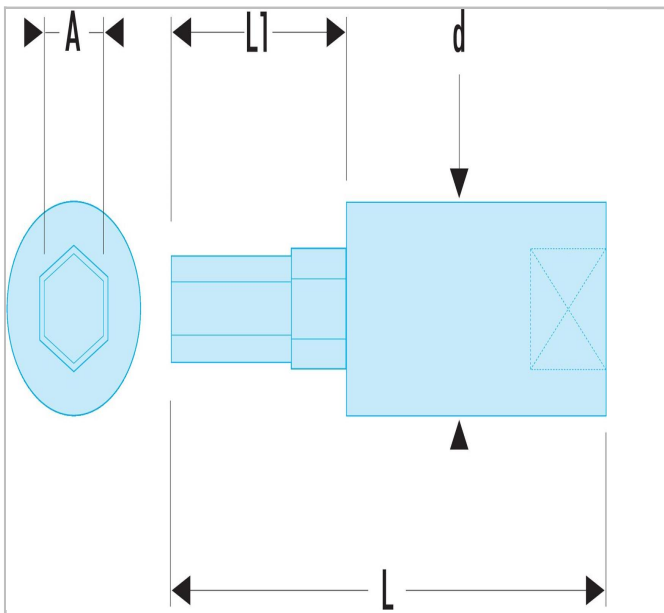

RT - Schroevendraaierdoppen 1/4" voor 6-kant inbusschroeven, metrische maten

Description:

- Zeer harde, verwisselbare bit voor een langere levensduur.
- Dop R.245.
- Uitvoering: glanzend verchroomd, met gefosfateerde bit.

	a [mm]	A [mm]	Diameter [mm]	Length [mm]	Length L1 [mm]	Gewicht [kg]
RT.10	10.0	10.0	11.3	37.0	15.0	0.024
RT.2	2.0	2.0	11.3	37.0	15.0	0.018
RT.2.5	2.5	2.5	11.3	37.0	15.0	0.018
RT.3	3.0	3.0	11.3	37.0	15.0	0.018
RT.4	4.0	4.0	11.3	37.0	15.0	0.018
RT.5	5.0	5.0	11.3	37.0	15.0	0.019
RT.6	6.0	6.0	11.3	37.0	15.0	0.02
RT.7	7.0	7.0	11.3	37.0	15.0	0.021
RT.8	8.0	8.0	11.3	37.0	15.0	0.022