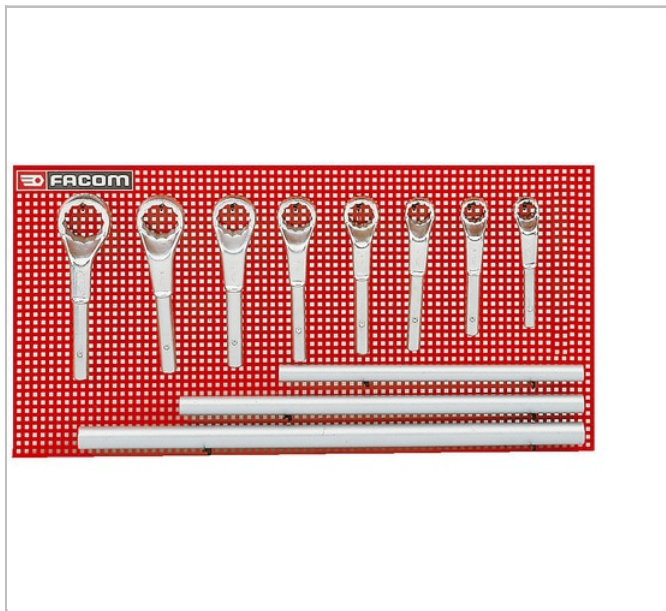

## Set 12-kantsleutels "extra sterk", metrische maten

### Description:

- Geleverd met wringpijpen: 54.M1B, 54.M2B, 54.M3B.
- Uitvoering: op paneel.

	a [mm]	A [mm]	NL Contents □
<b>54.P9M</b>	24 - 30 - 32 - 36 - 41 - 46 - 41 - 50 - 55	24 - 30 - 32 - 36 - 41 - 46 - 41 - 50 - 55	Panel: PK.1